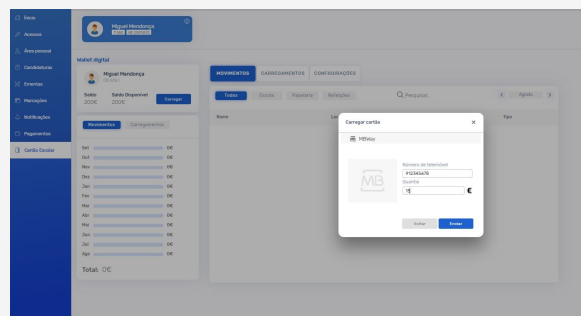

3) Carregamento MB WAY

Se optar por esta modalidade, poderá efetuar o carregamento diretamente na Plataforma introduzindo o seu número de telemóvel e definindo o valor.

Já carreguei o cartão. Posso já começar a usá-lo?

Assim que carregar o cartão, o saldo fica imediatamente disponível, podendo usá-lo em todos os serviços disponíveis da rede pública de estabelecimentos de ensino do Município de Felgueiras.

Consigo ter acesso ao saldo da conta?

Dentro da **Plataforma SIGA**, menu "Cartão Escolar", poderá consultar todos os movimentos associados ao cartão escolar e aceder às restantes informações (faturas, carregamentos, consumos e notas de crédito).