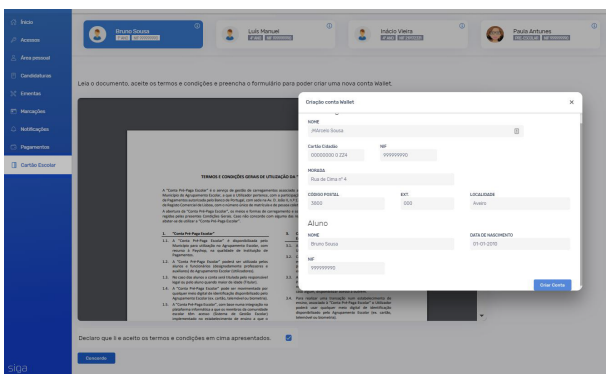

As referências Payshop e Multibanco geradas na plataforma informática de gestão de educação em uso: **Plataforma SIGA** são únicas e reutilizáveis. Se optar por um destes dois métodos de pagamento para carregar o cartão deverá usá-las.

Tem valores mínimos de carregamento?

Escalão	Multibanco	MbWay	Payshop
Escalão A	5€	5€	5€
Escalão B	15€	15€	10€
Sem Escalão	20€	20€	15€

Como faço para ativar o cartão?

1.º Passo

Aceda à Plataforma SIGA – <https://siga.edubox.pt> – com as credenciais de encarregado/a de educação já disponibilizadas pelo Município de Felgueiras.

2.º Passo

Dentro da Plataforma, aceda ao menu Cartão Escolar, e leia os Termos e Condições deste Serviço. Para os aceitar, coloque um visto na caixa de verificação e clique no botão Concordo.

3.º Passo

Preencha todos os campos do formulário de ativação e crie o seu Cartão Escolar Pré-Pago.