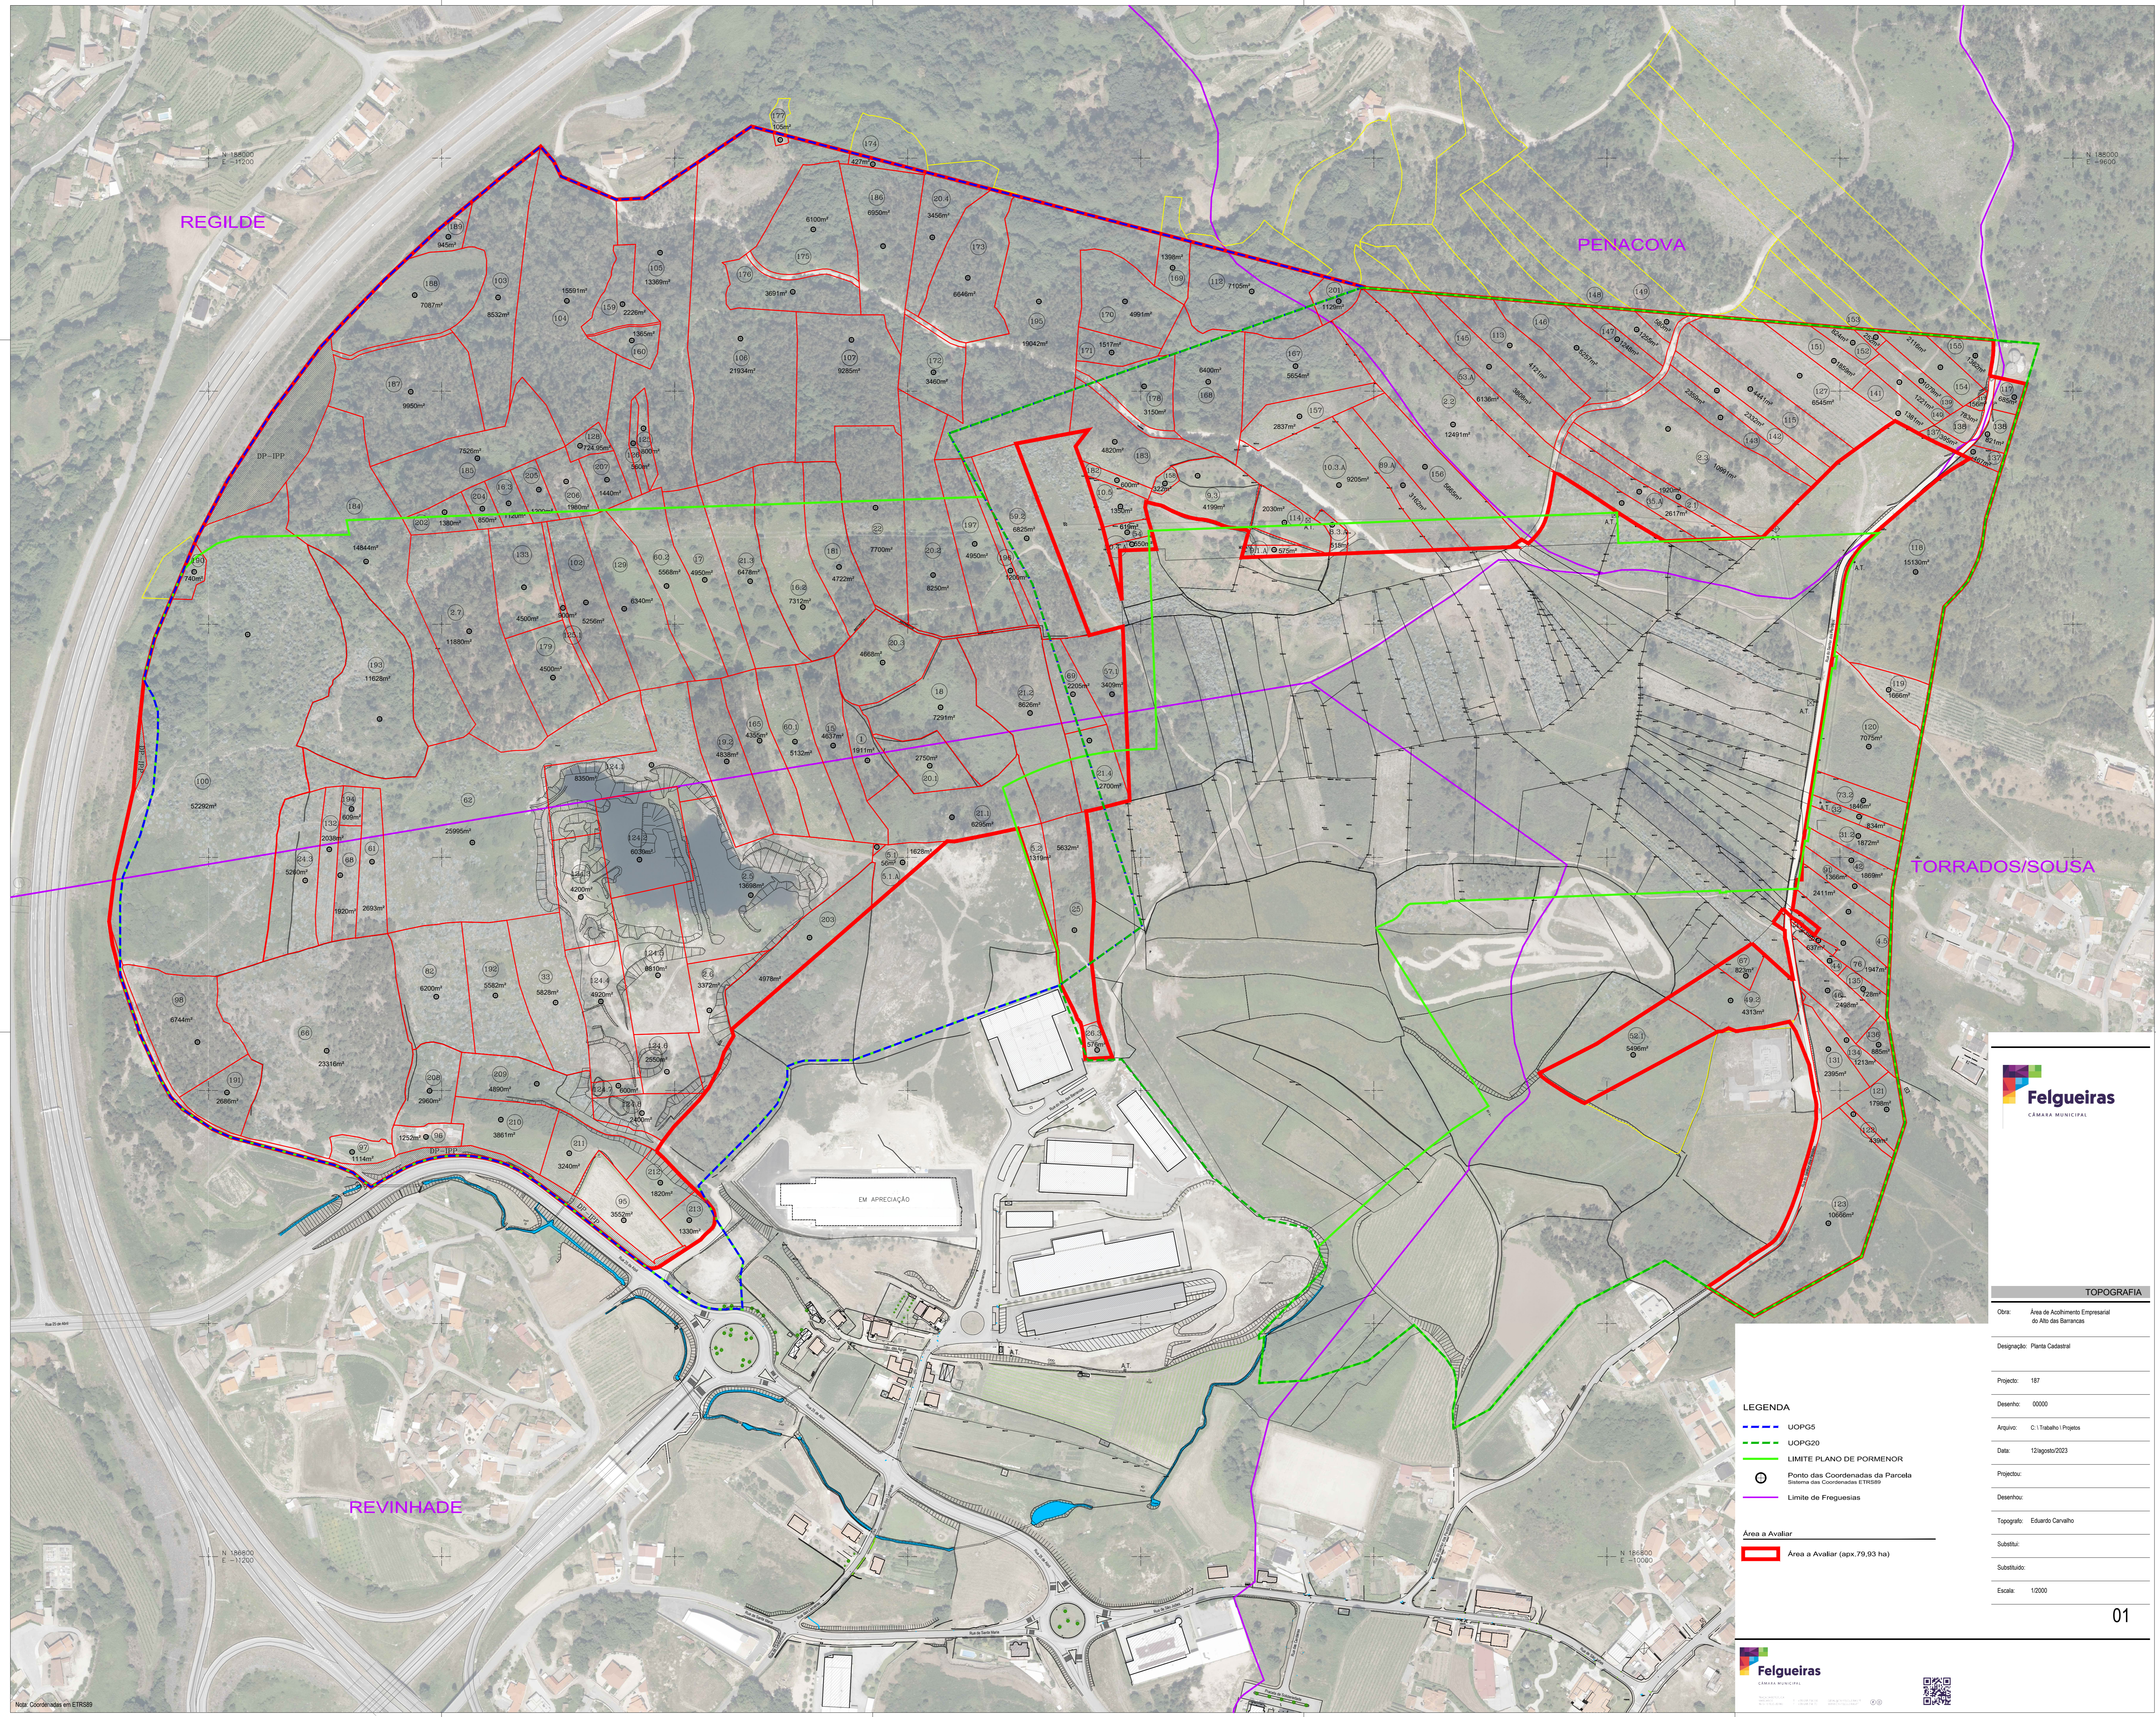

TOPOGRAFIA

Obr:	Área de Acolhimento Empresarial do Alto das Benenças
Designação:	Plano Cadstral
Projeto:	187
Desenho:	0000
Autores:	C1 Trabalho | Propriet
Data:	12/ago/2023
Projeto:	
Desenho:	
Topograf:	Eduardo Carvalho
Substit:	
Substit:	
Escala:	1:2000

1. **LEGENDA**
2. --- LUPG05
   - --- LUPG20
   - --- LIMITE PLANO DE PORMENOR
   - Ponto das Coordenadas da Parcela (Sistema das Coordenadas E-Proje)
   - --- Limite de Freguesias

Área a Avaliar
  Área a Avaliar (apx. 79.93 ha)