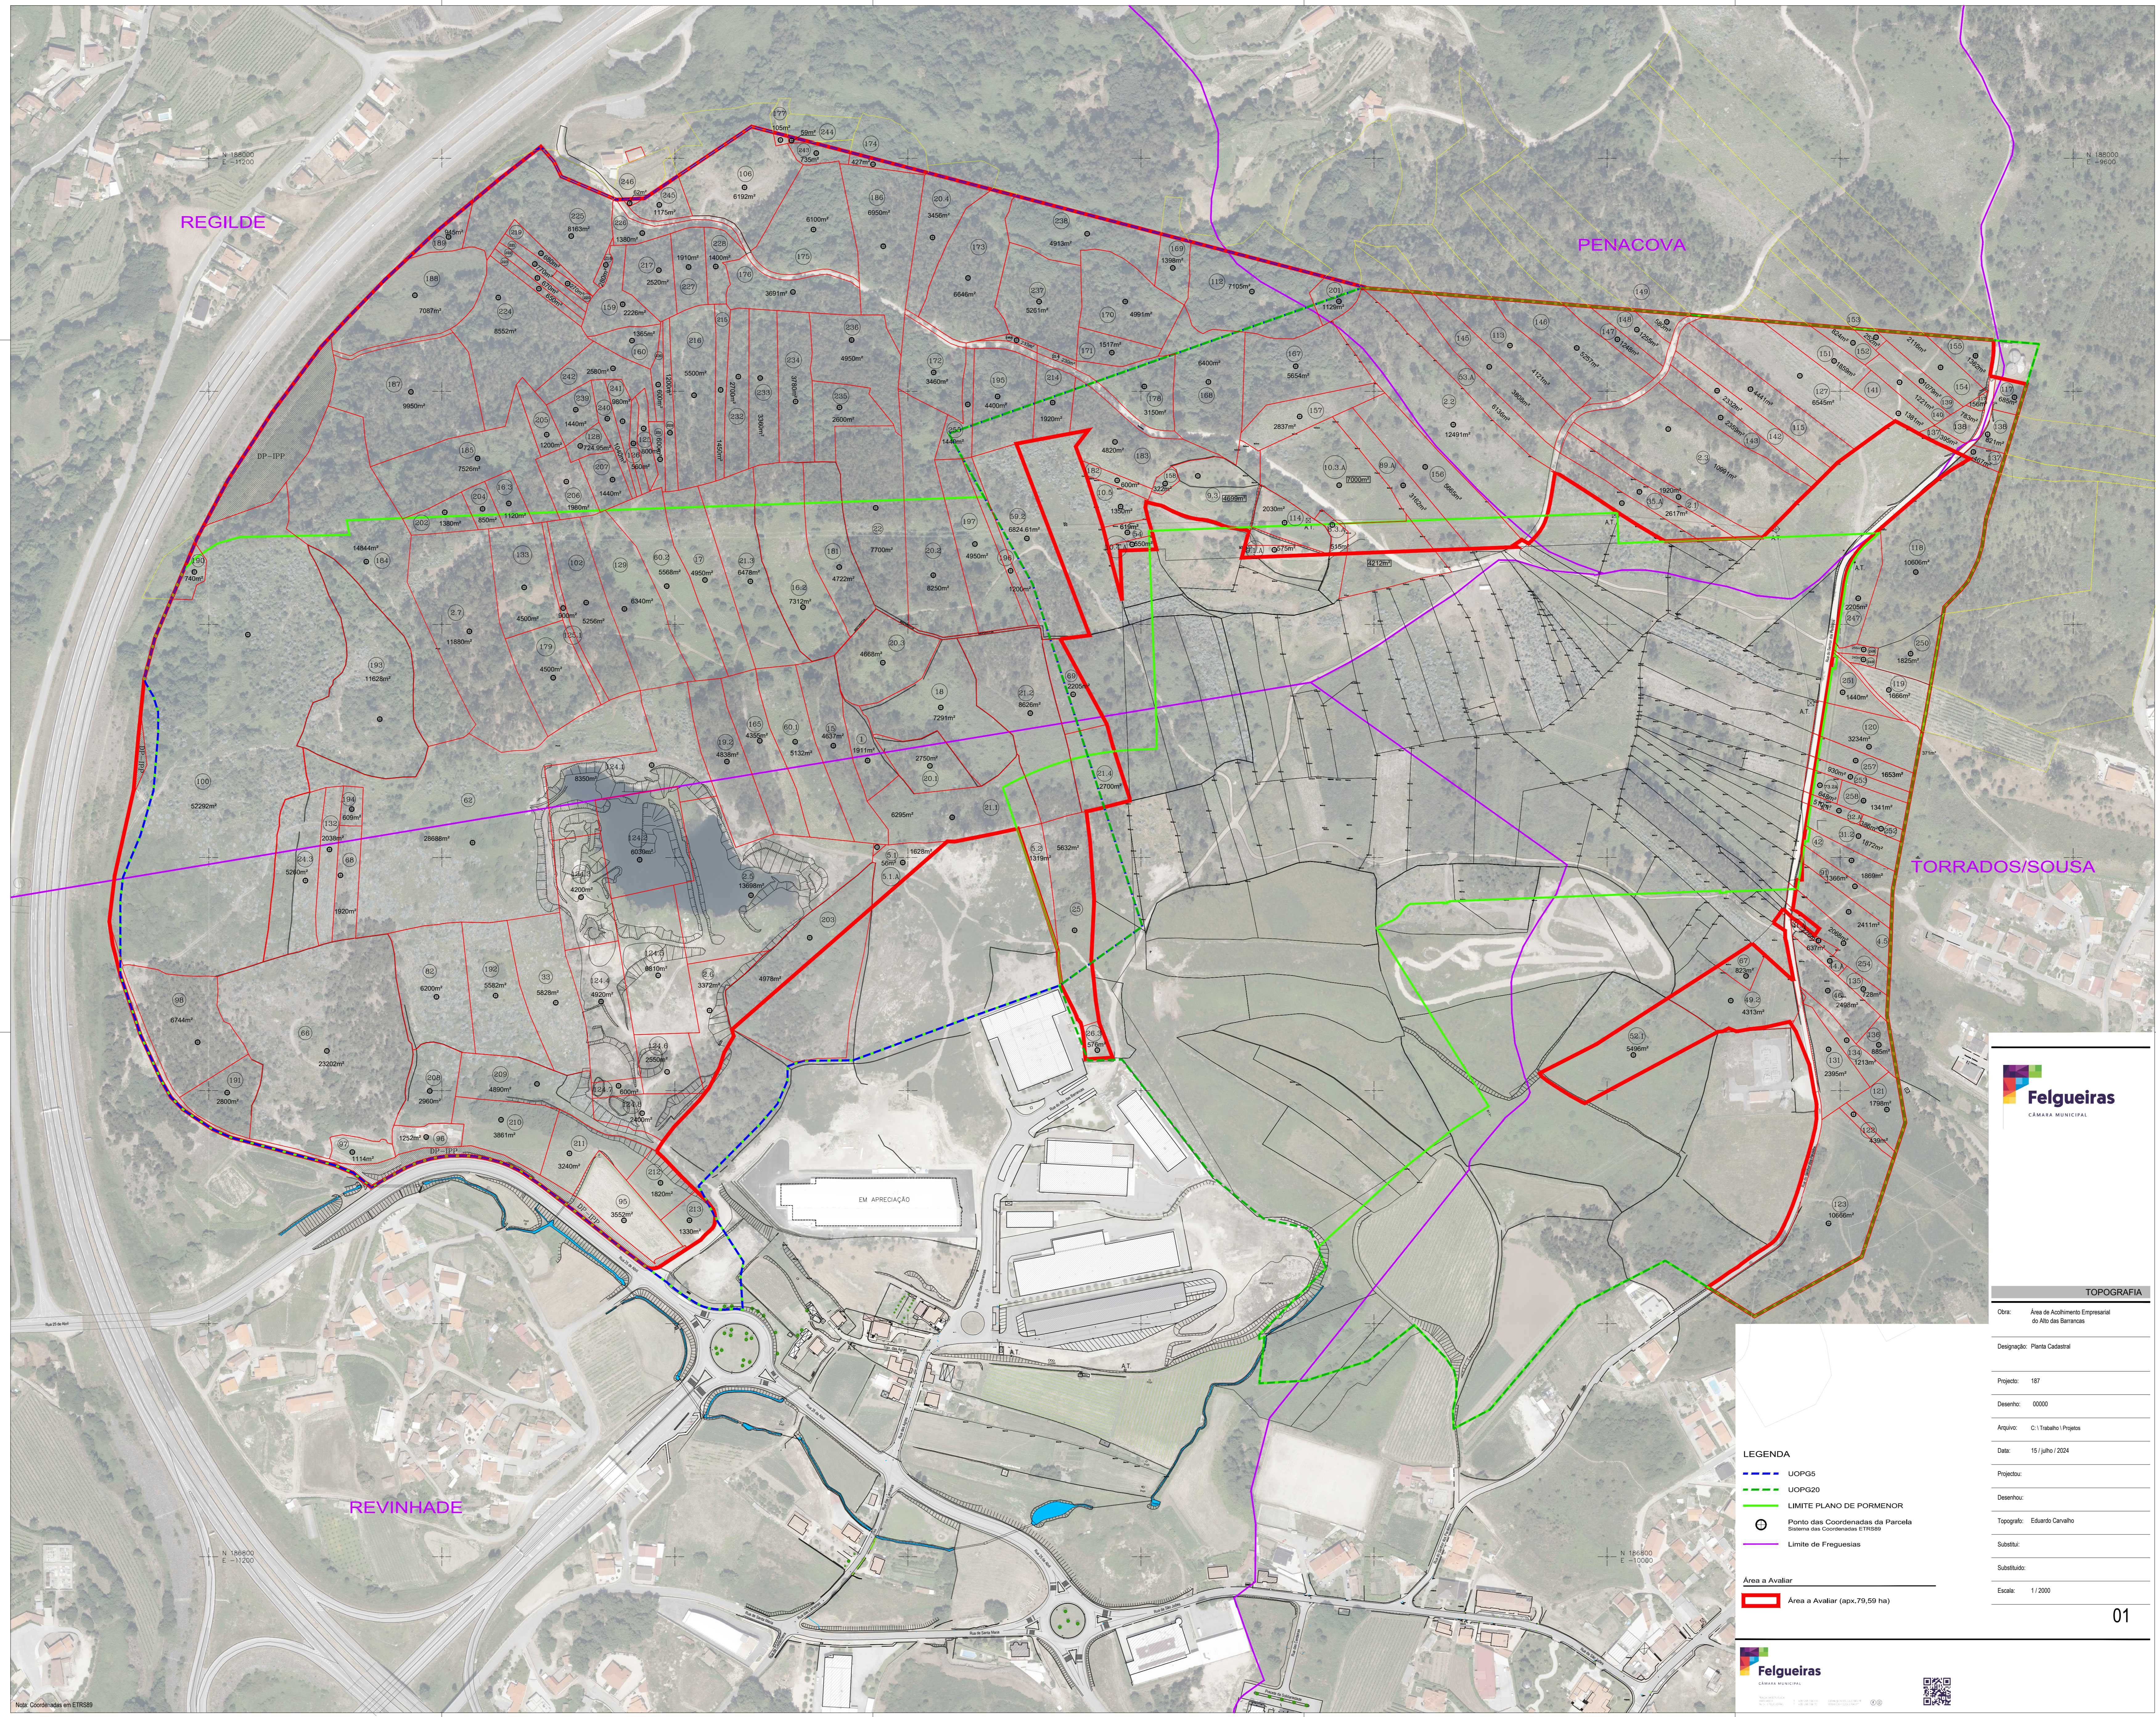

TOPOGRAFIA

Obras:	Área de Acolhimento Empresarial do Alto das Betanicas
Designação:	Planta Cadastral
Projecto:	187
Desenho:	0000
Arquivo:	C:\Trabalho\Projetos
Data:	15/Julho/2024
Projectista:	
Desenhista:	
Topografista:	Eduardo Carvalho
Substituto:	
Substituto:	
Escala:	1/2000

1. **LEGENDA**
2. --- UIOPG5
   - --- UIOPG20
   - --- LIMITE PLANO DE PORMENOR
   - Ponto das Coordenadas da Parcela (Sistema das Coordenadas CTRB5)
   - --- Limite de Freguesias
3. Área a Avaliar
4. Área a Avaliar (aprox. 70,59 ha)