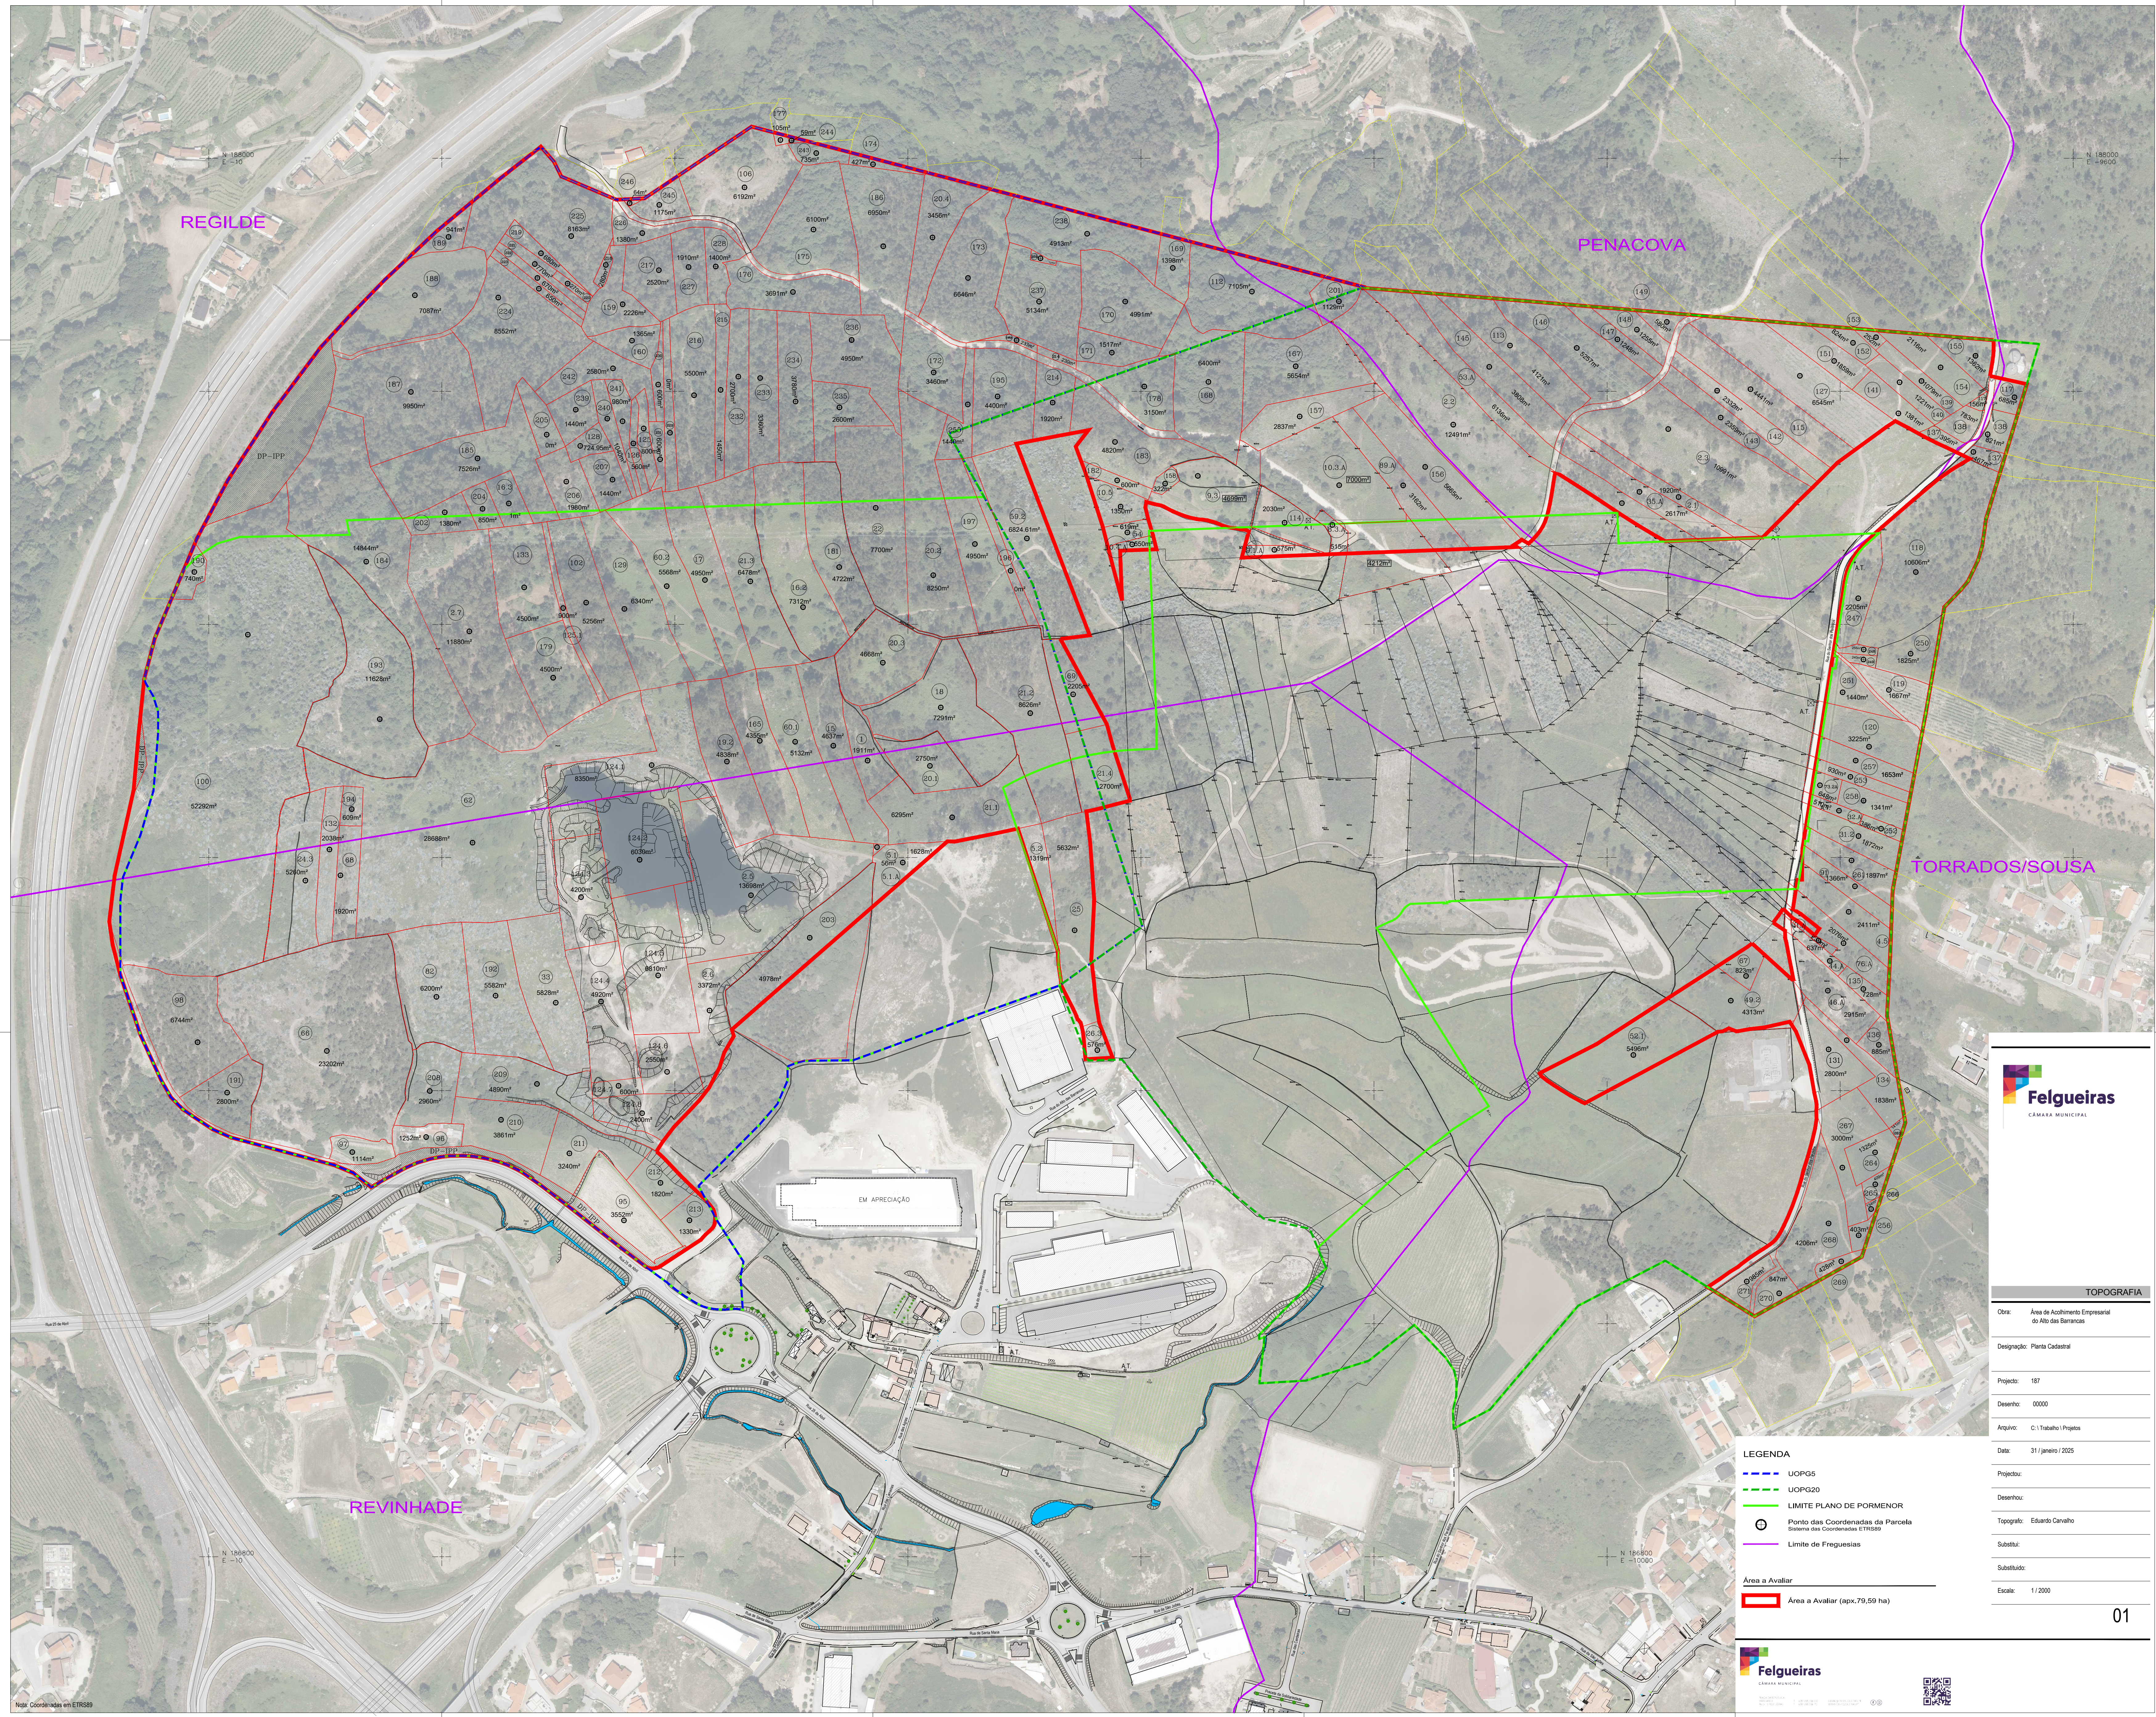

TOPOGRAFIA

Obras:	Área de Acolhimento Empresarial do Alto das Betanicas
Designação:	Planta Cadstral
Projecto:	187
Desenho:	0000
Arquivo:	C:\Trabalho\Projetos
Data:	31/Janero/2005
Projecto:	
Desenho:	
Topografo:	Eduardo Carvalho
Substituto:	
Substituto:	
Escala:	1/2000

LEGENDA

- --- LUPGS
- --- LUPG20
- --- LIMITE PLANO DE PORMENOR
- Ponto das Coordenadas da Parcela (Sistema das Coordenadas CTRRS)
- --- Limite de Freguesias

Área a Avaliar
 Área a Avaliar (aprox. 70,59 ha)

Nota: Coordenadas em ETRS89