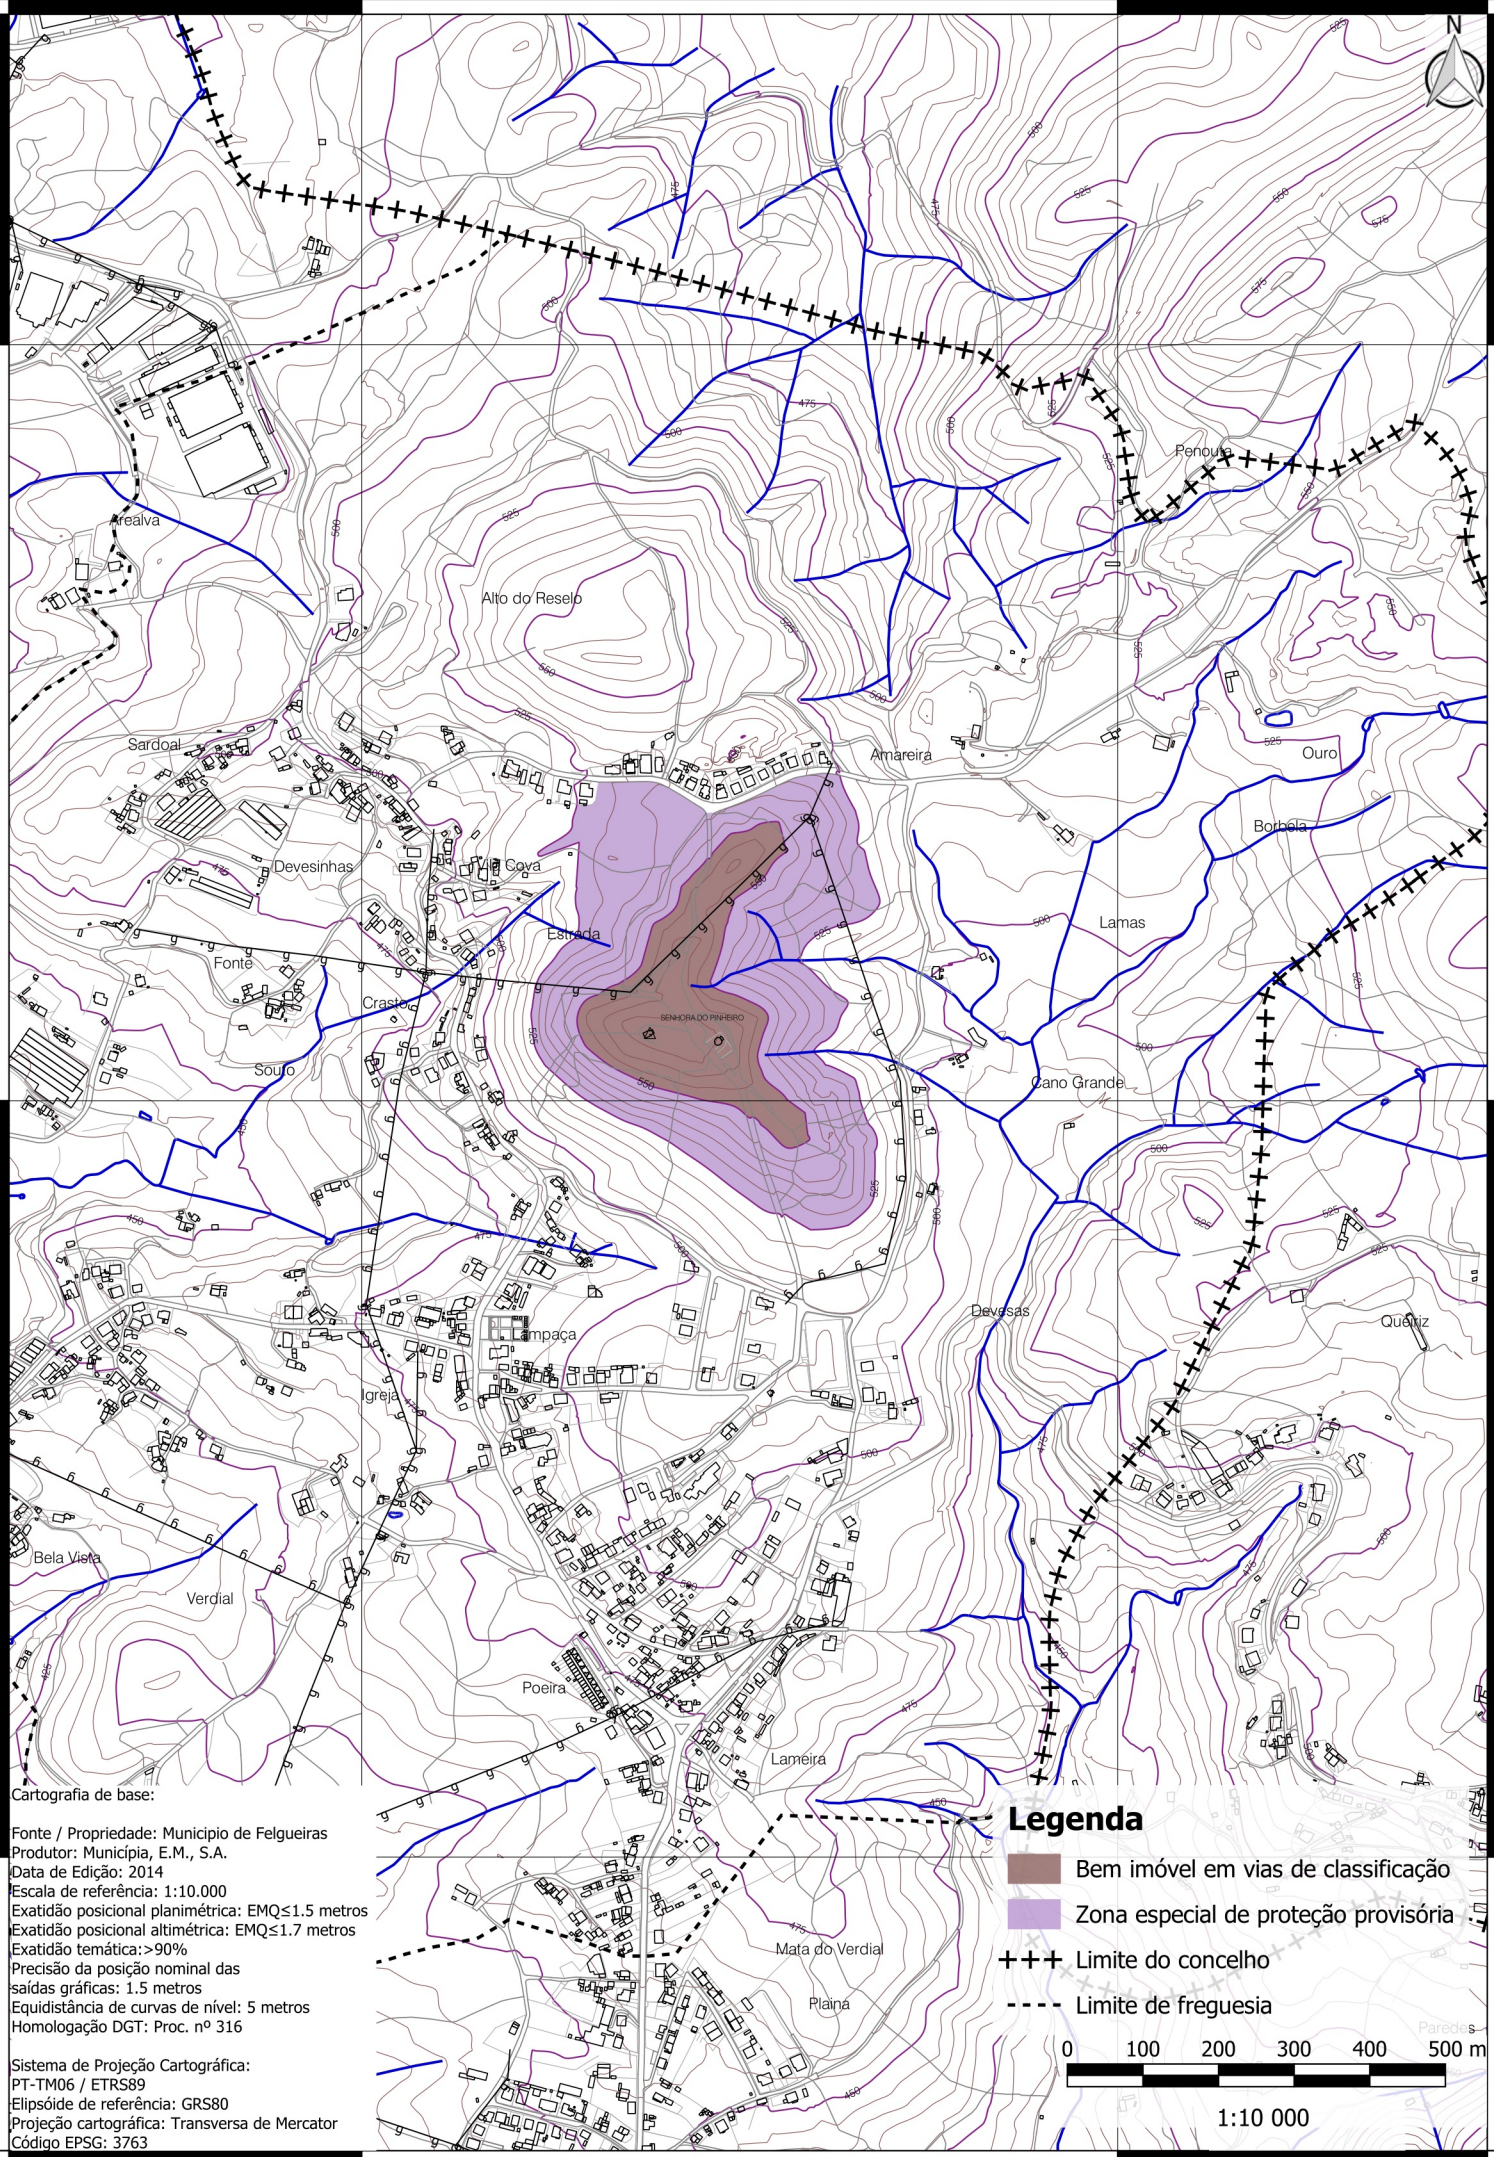

190000

190000

189000

189000

188000

188000

Cartografia de base:

Fonte / Propriedade: Município de Felgueiras
 Produtor: Município, E.M., S.A.
 Data de Edição: 2014
 Escala de referência: 1:10.000
 Exatidão posicional planimétrica: EMQ ≤ 1.5 metros
 Exatidão posicional altimétrica: EMQ ≤ 1.7 metros
 Exatidão temática: >90%
 Precisão da posição nominal das saídas gráficas: 1.5 metros
 Equidistância de curvas de nível: 5 metros
 Homologação DGT: Proc. nº 316

Legenda

-  Bem imóvel em vias de classificação
-  Zona especial de proteção provisória
-  Limite do concelho
-  Limite de freguesia

1:10 000