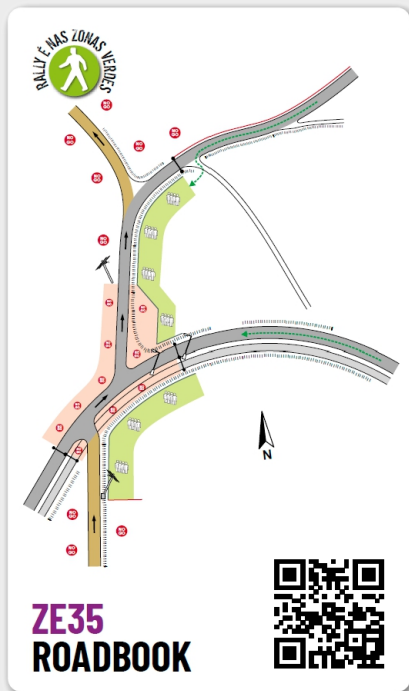

ZE33
ROADBOOK

ZE34
ROADBOOK

Dia 4 / 23.05.2021 SS16/19 Felgueiras

WWW.CM-FELGUEIRAS.PT

Dia 4 / 23.05.2021

SS16/19 Felgueiras

WWW.CM-FELGUEIRAS.PT

RALLY É NAS ZONAS VERDES