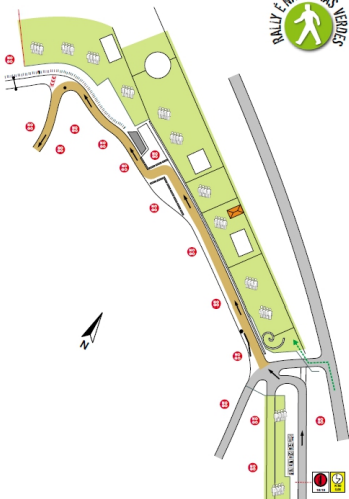

ZE33
ROADBOOK

ZE34
ROADBOOK

Dia 4 / 23.05.2021 SS16/19 Felgueiras

WWW.CM-FELGUEIRAS.PT

Dia 4 / 23.05.2021

SS16/19 Felgueiras

WWW.CM-FELGUEIRAS.PT

RALLY É NAS ZONAS VERDES