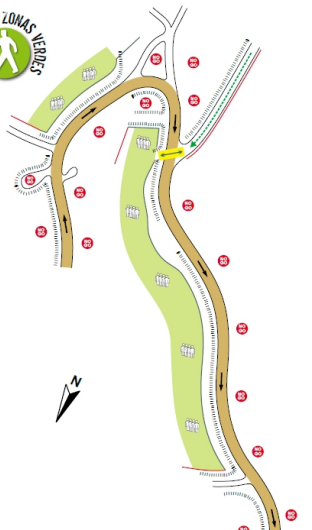

ZE34
ROADBOOK