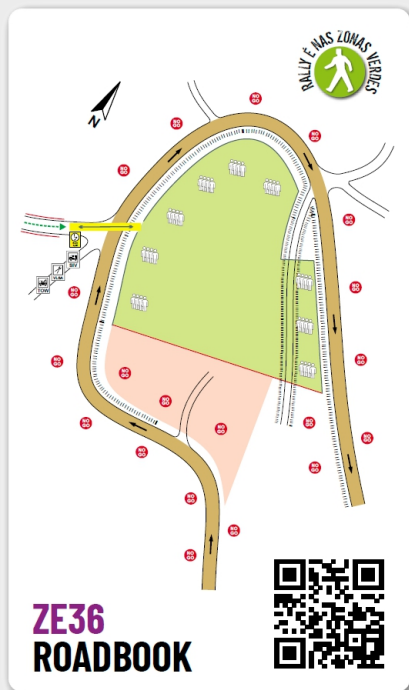

ZE33
ROADBOOK

ZE34
ROADBOOK

Dia 4 / 23.05.2021 SS16/19 Felgueiras

WWW.CM-FELGUEIRAS.PT

Dia 4 / 23.05.2021

SS16/19 Felgueiras

WWW.CM-FELGUEIRAS.PT

RALLY É NAS ZONAS VERDES