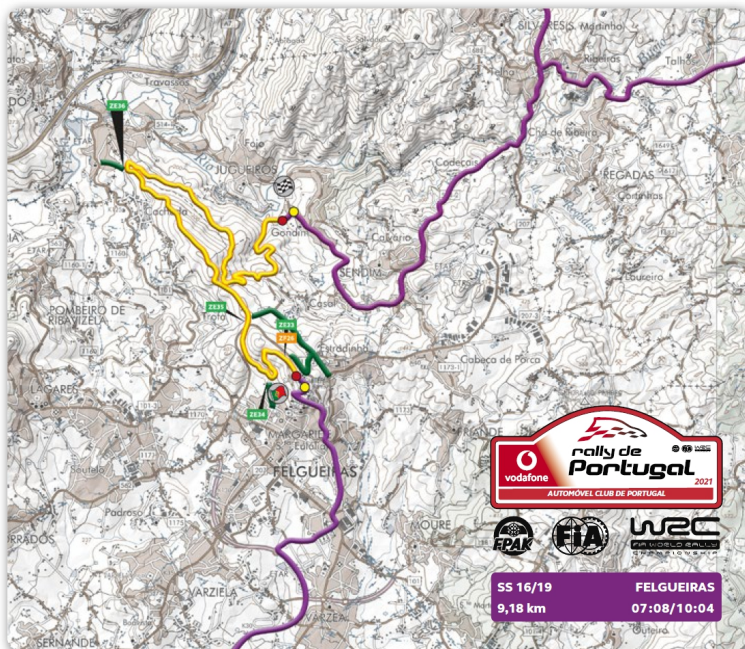

ZE 36 - KM 4,43

Sair do Centro de Felgueiras, junto à Câmara Municipal, pela EN 101 Felgueiras/Guimarães, ao Km 124,4 vire para Campo de Jogos do Serzedo, 300 mts à frente vire à direita, 300 mts depois encontra o Campo de Jogos, estacione, anda cerca de 100 a 200 mts e está junto à classificativa.

ZE

Para pessoas com mobilidade reduzida
Alameda Nova de St^a Quitéria

Felgueiras
CÂMARA MUNICIPAL

Dia 4 / 23.05.2021

SS16/19 Felgueiras

WWW.CM-FELGUEIRAS.PT

Dia 4 / 23.05.2021 SS16/19 Felgueiras

WWW.CM-FELGUEIRAS.PT

ZE33
ROADBOOK

ZE34
ROADBOOK

Dia 4 / 23.05.2021 SS16/19 Felgueiras

WWW.CM-FELGUEIRAS.PT

Dia 4 / 23.05.2021

SS16/19 Felgueiras

WWW.CM-FELGUEIRAS.PT

RALLY É NAS ZONAS VERDES