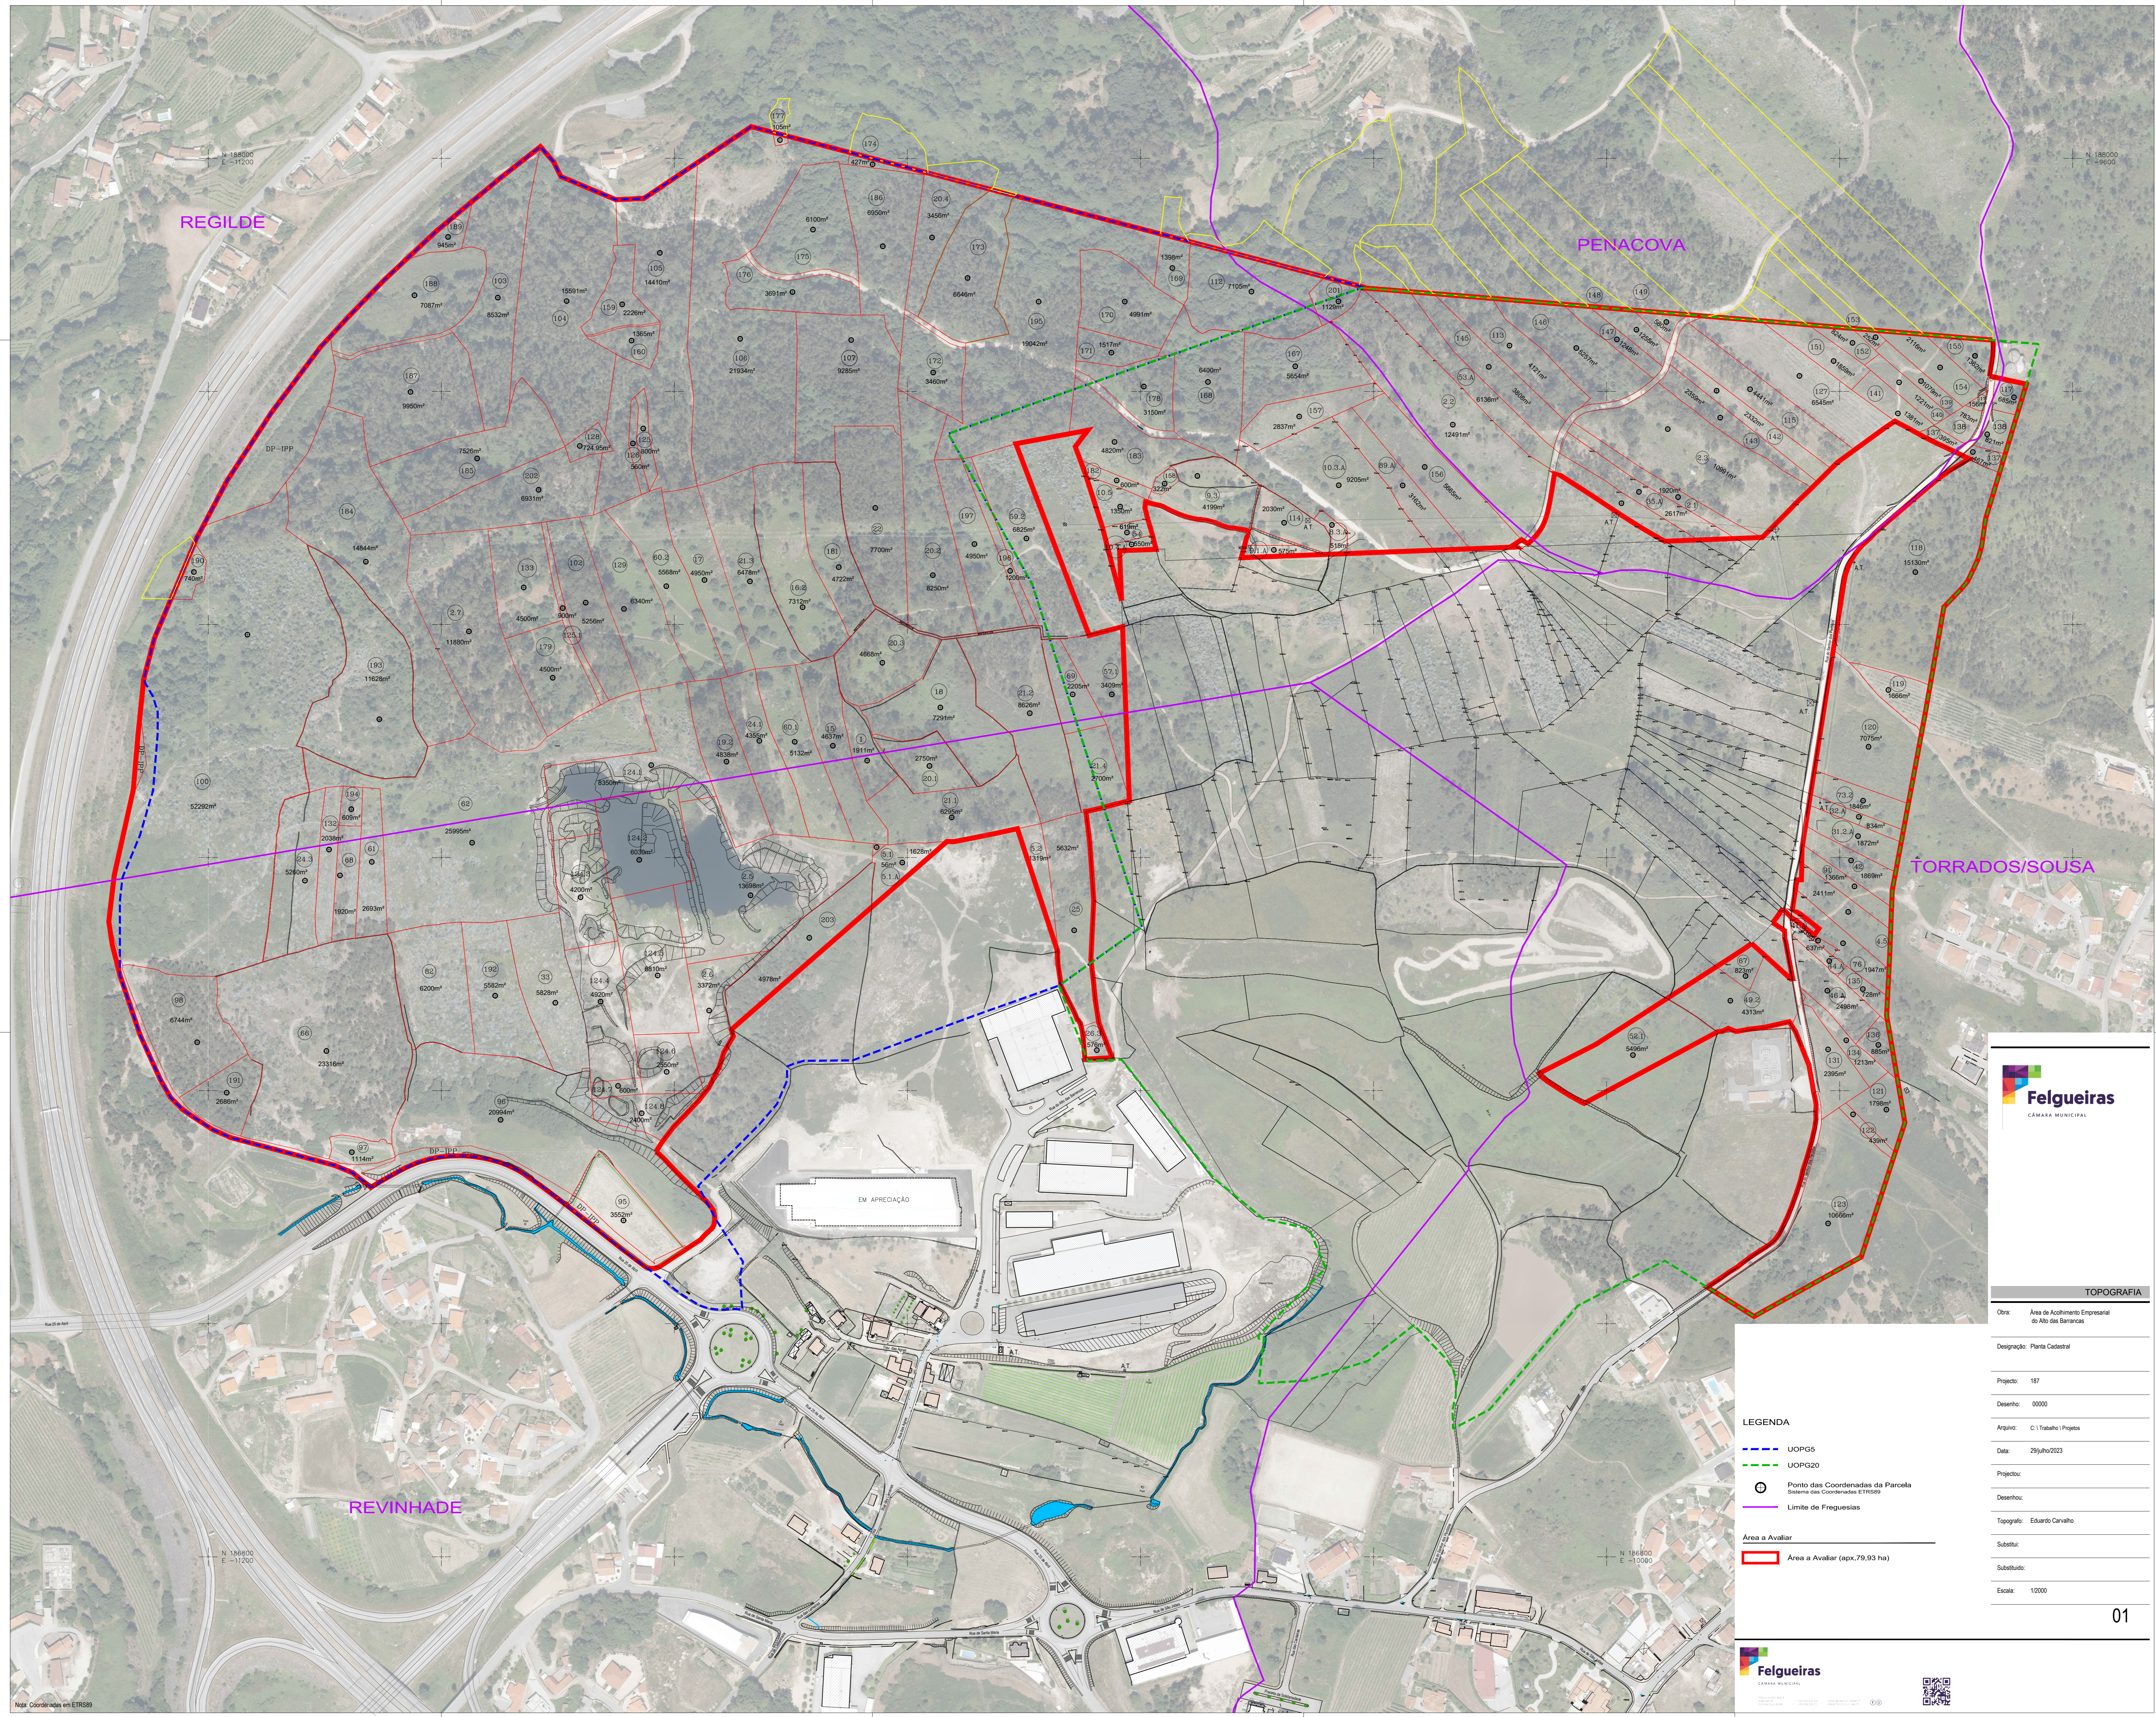

TOPOGRAFIA

Obras:	Área de Acolhimento Empresarial do Mdo das Borrachas
Designação:	Planta Cadastral
Projeto:	187
Desenho:	0000
Arquivo:	C:\Trabalho\187projos
Data:	25/04/2023
Projeto:	
Desenho:	
Topógrafo:	Eduardo Carvalho
Substituído:	
Substituído:	
Escala:	1:2000

LEGENDA

- --- UIOPG15
- --- UIOPG20
- Ponto das Coordenadas de Parcela Sistema das Coordenadas E-TICSA
- --- Limite de Freguesias

Área a Avaliar

- Área a Avaliar (apx.70,03 ha)

Nota: Coordenadas em ETRS2011