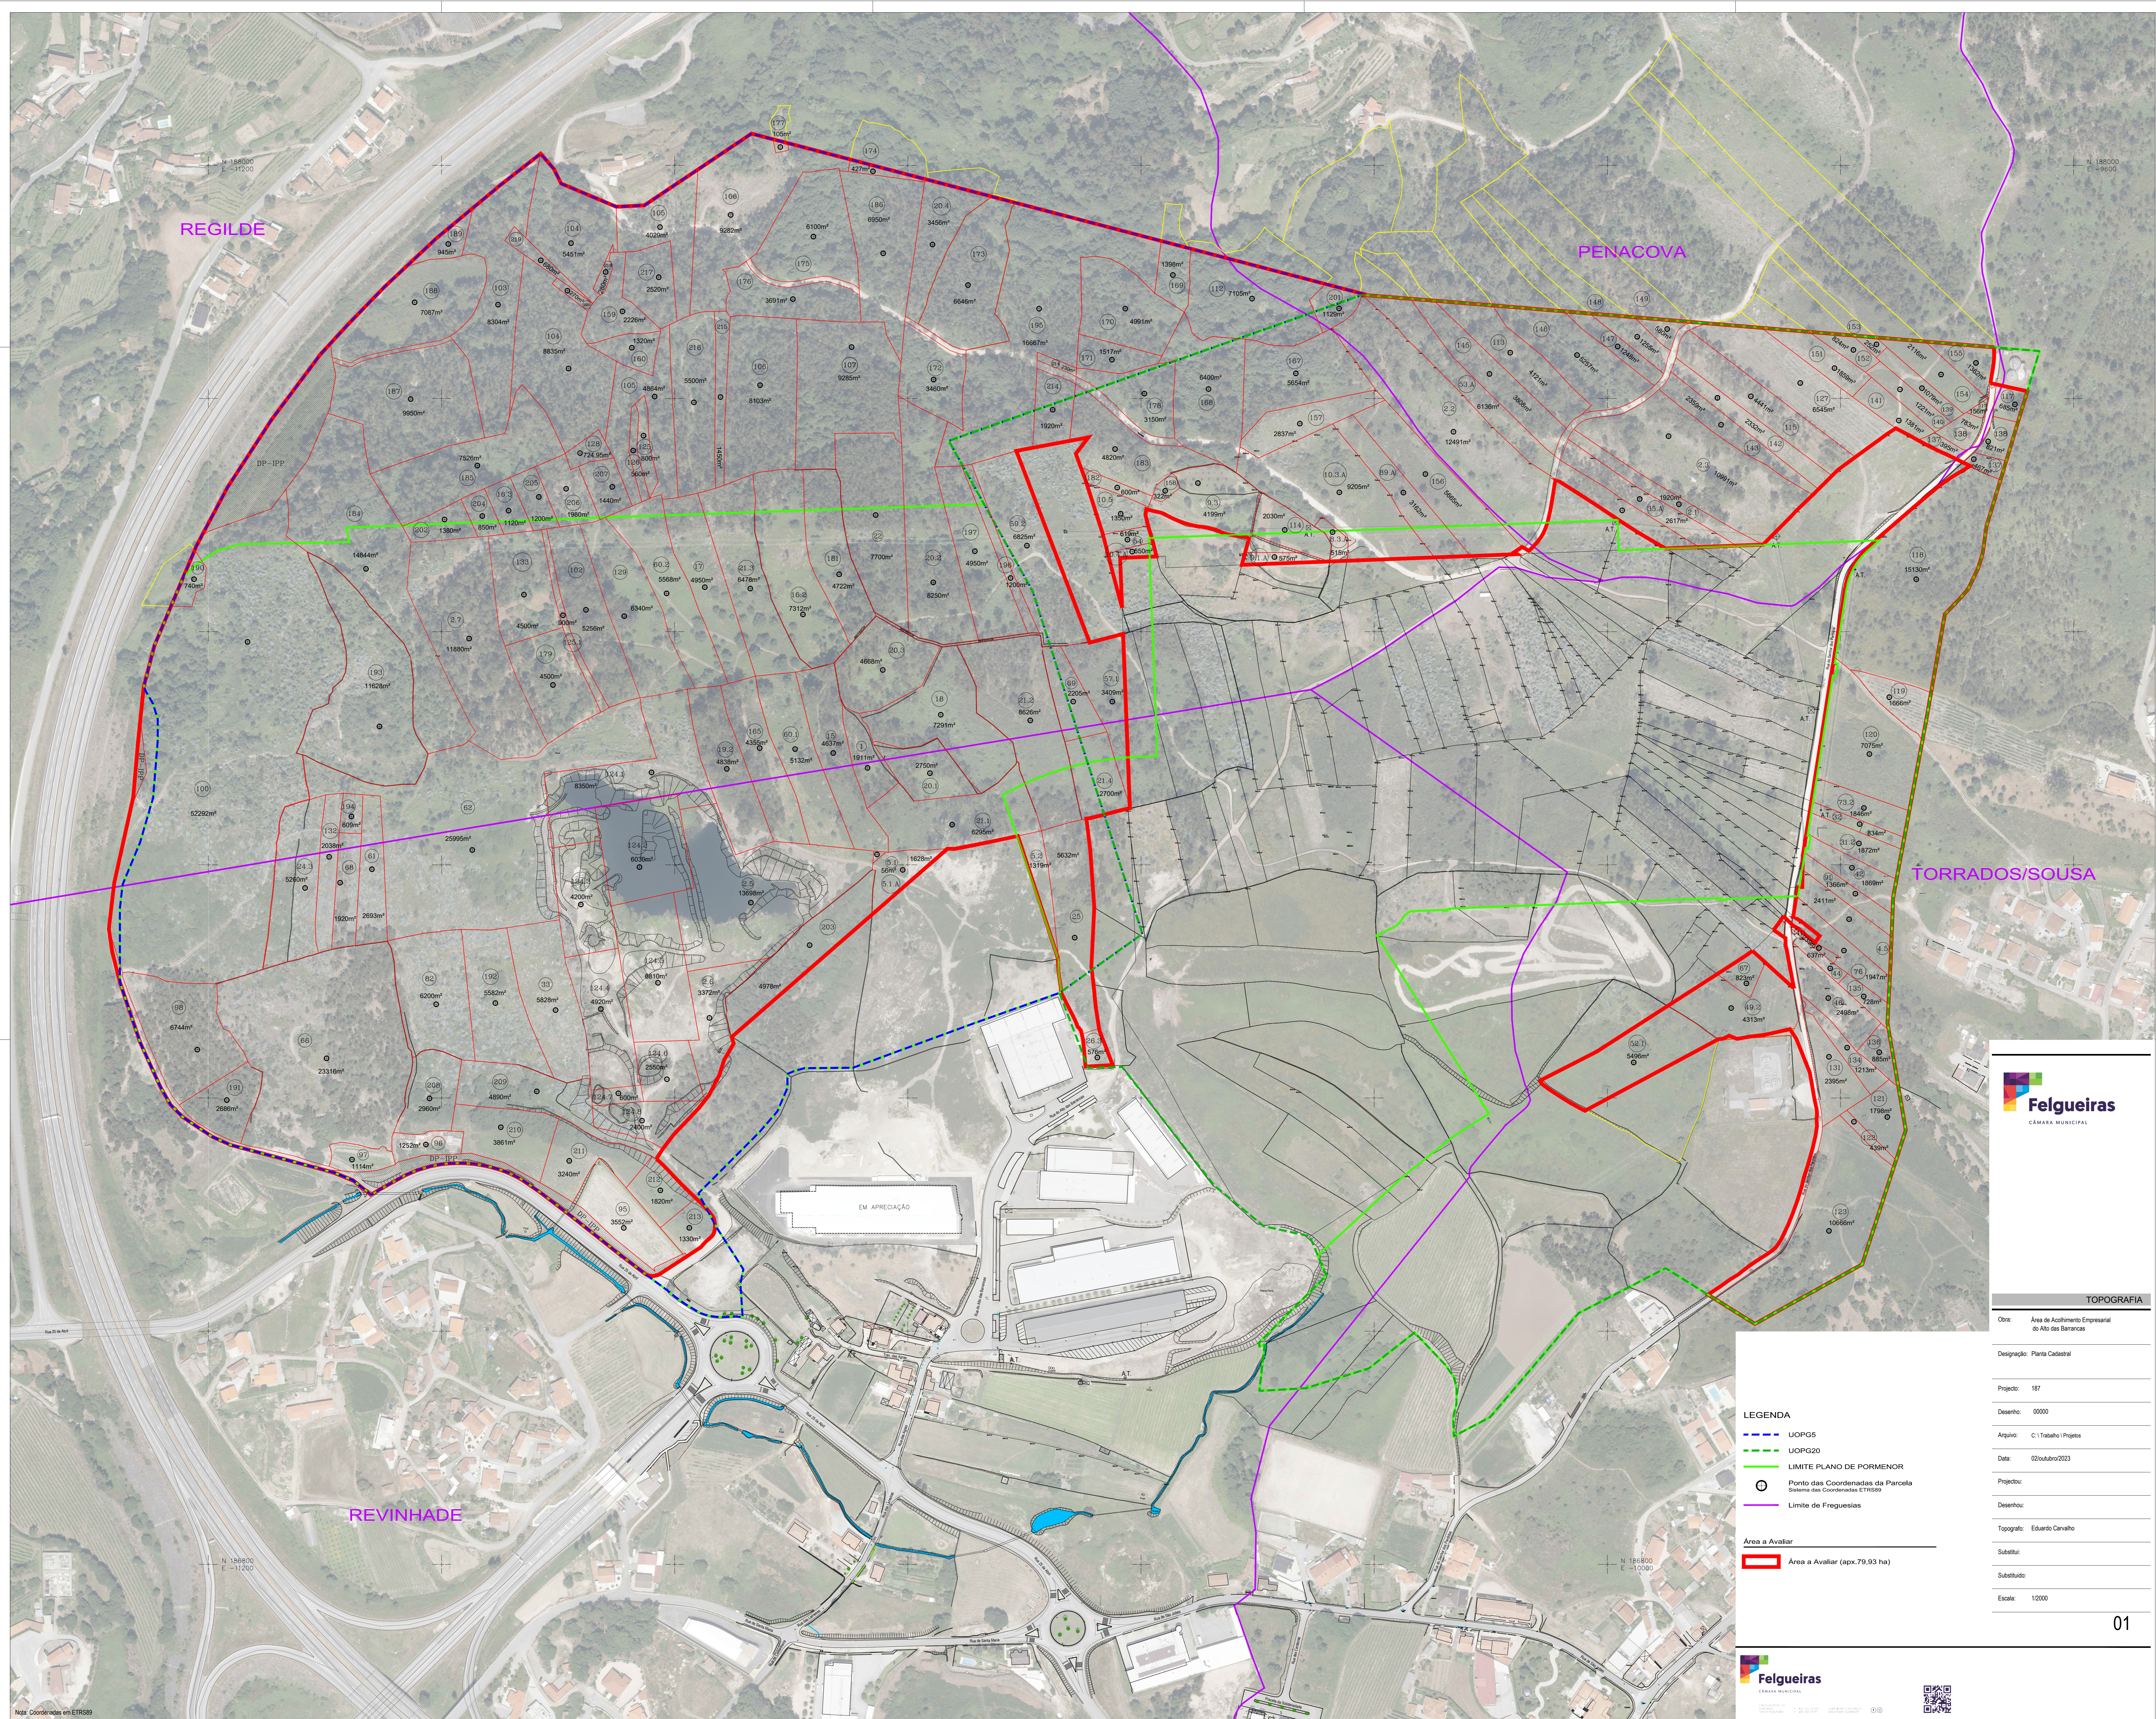

TOPOGRAFIA

Obra: Área de Acolhimento Empresarial do Alto das Barrancas

Designação:	Planta Cadastral
Projecto:	187
Desenho:	0000
Arquivo:	C:\Trabalho\Projetos
Data:	02/Outubro/2023
Projector:	
Desenho:	Eduardo Carvalho
Topógrafo:	Eduardo Carvalho
Substituto:	
Substituto:	
Escala:	1:2000

LEGENDA

1. --- UOPG5
   - --- UOPG20
   - --- LIMITE PLANO DE PORMENOR
   - Ponto das Coordenadas da Parcela Sistema das Coordenadas ETRS89
   - --- Limite de Freguesias
2. Área a Avaliar
3. Área a Avaliar (apx.79,93 ha)