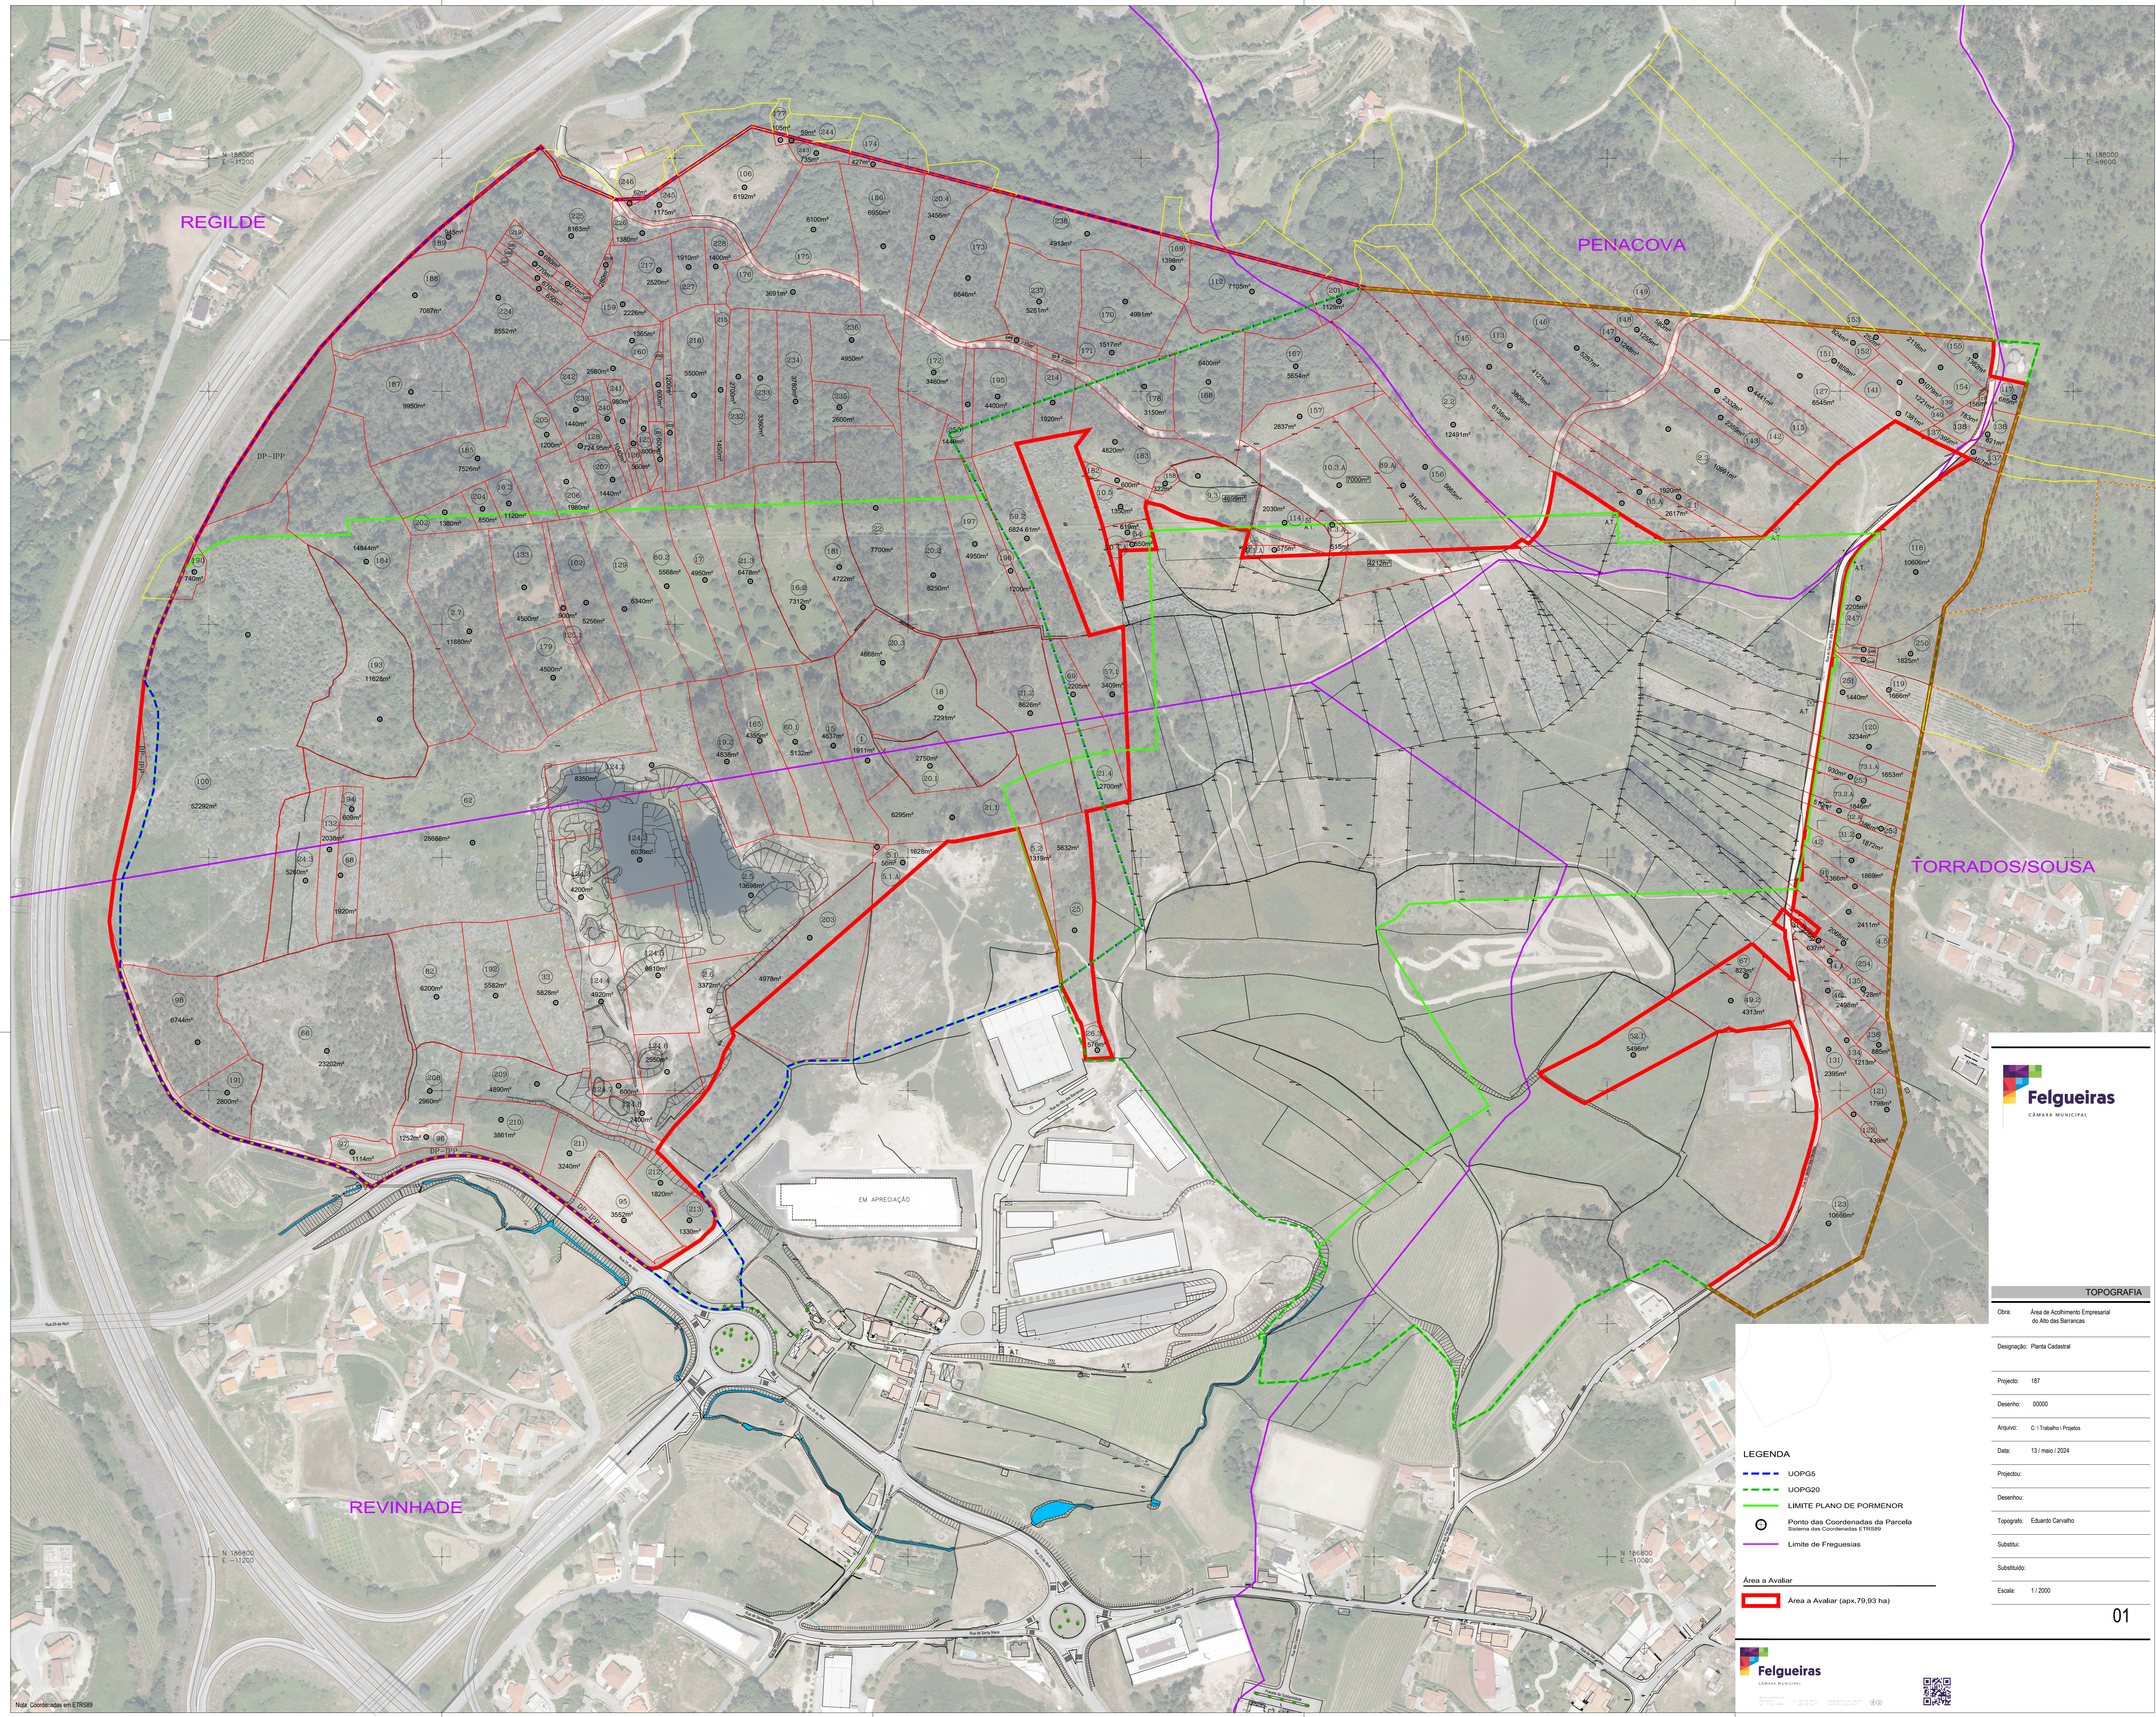

TOPOGRAFIA

Obr:	Área de Acolhimento Empresarial do Alto das Betanicas
Designação:	Planta Cadstral
Projecto:	187
Desenho:	0000
Arguio:	C: Trabalho Propos
Data:	13/maio/2024
Projecto:	
Desenho:	
Topograf:	Eduardo Carvalho
Substit:	
Substituto:	
Escala:	1/2000

1. **LEGENDA**
2. --- UIOPG5
   - --- UIOPG20
   - --- LIMITE PLANO DE PORMENOR
   - --- Limite de Freguesias
   - Área a Avaliar
   - Área a Avaliar (apx. 79.93 ha)

Nota: Coordenadas em ETRS89