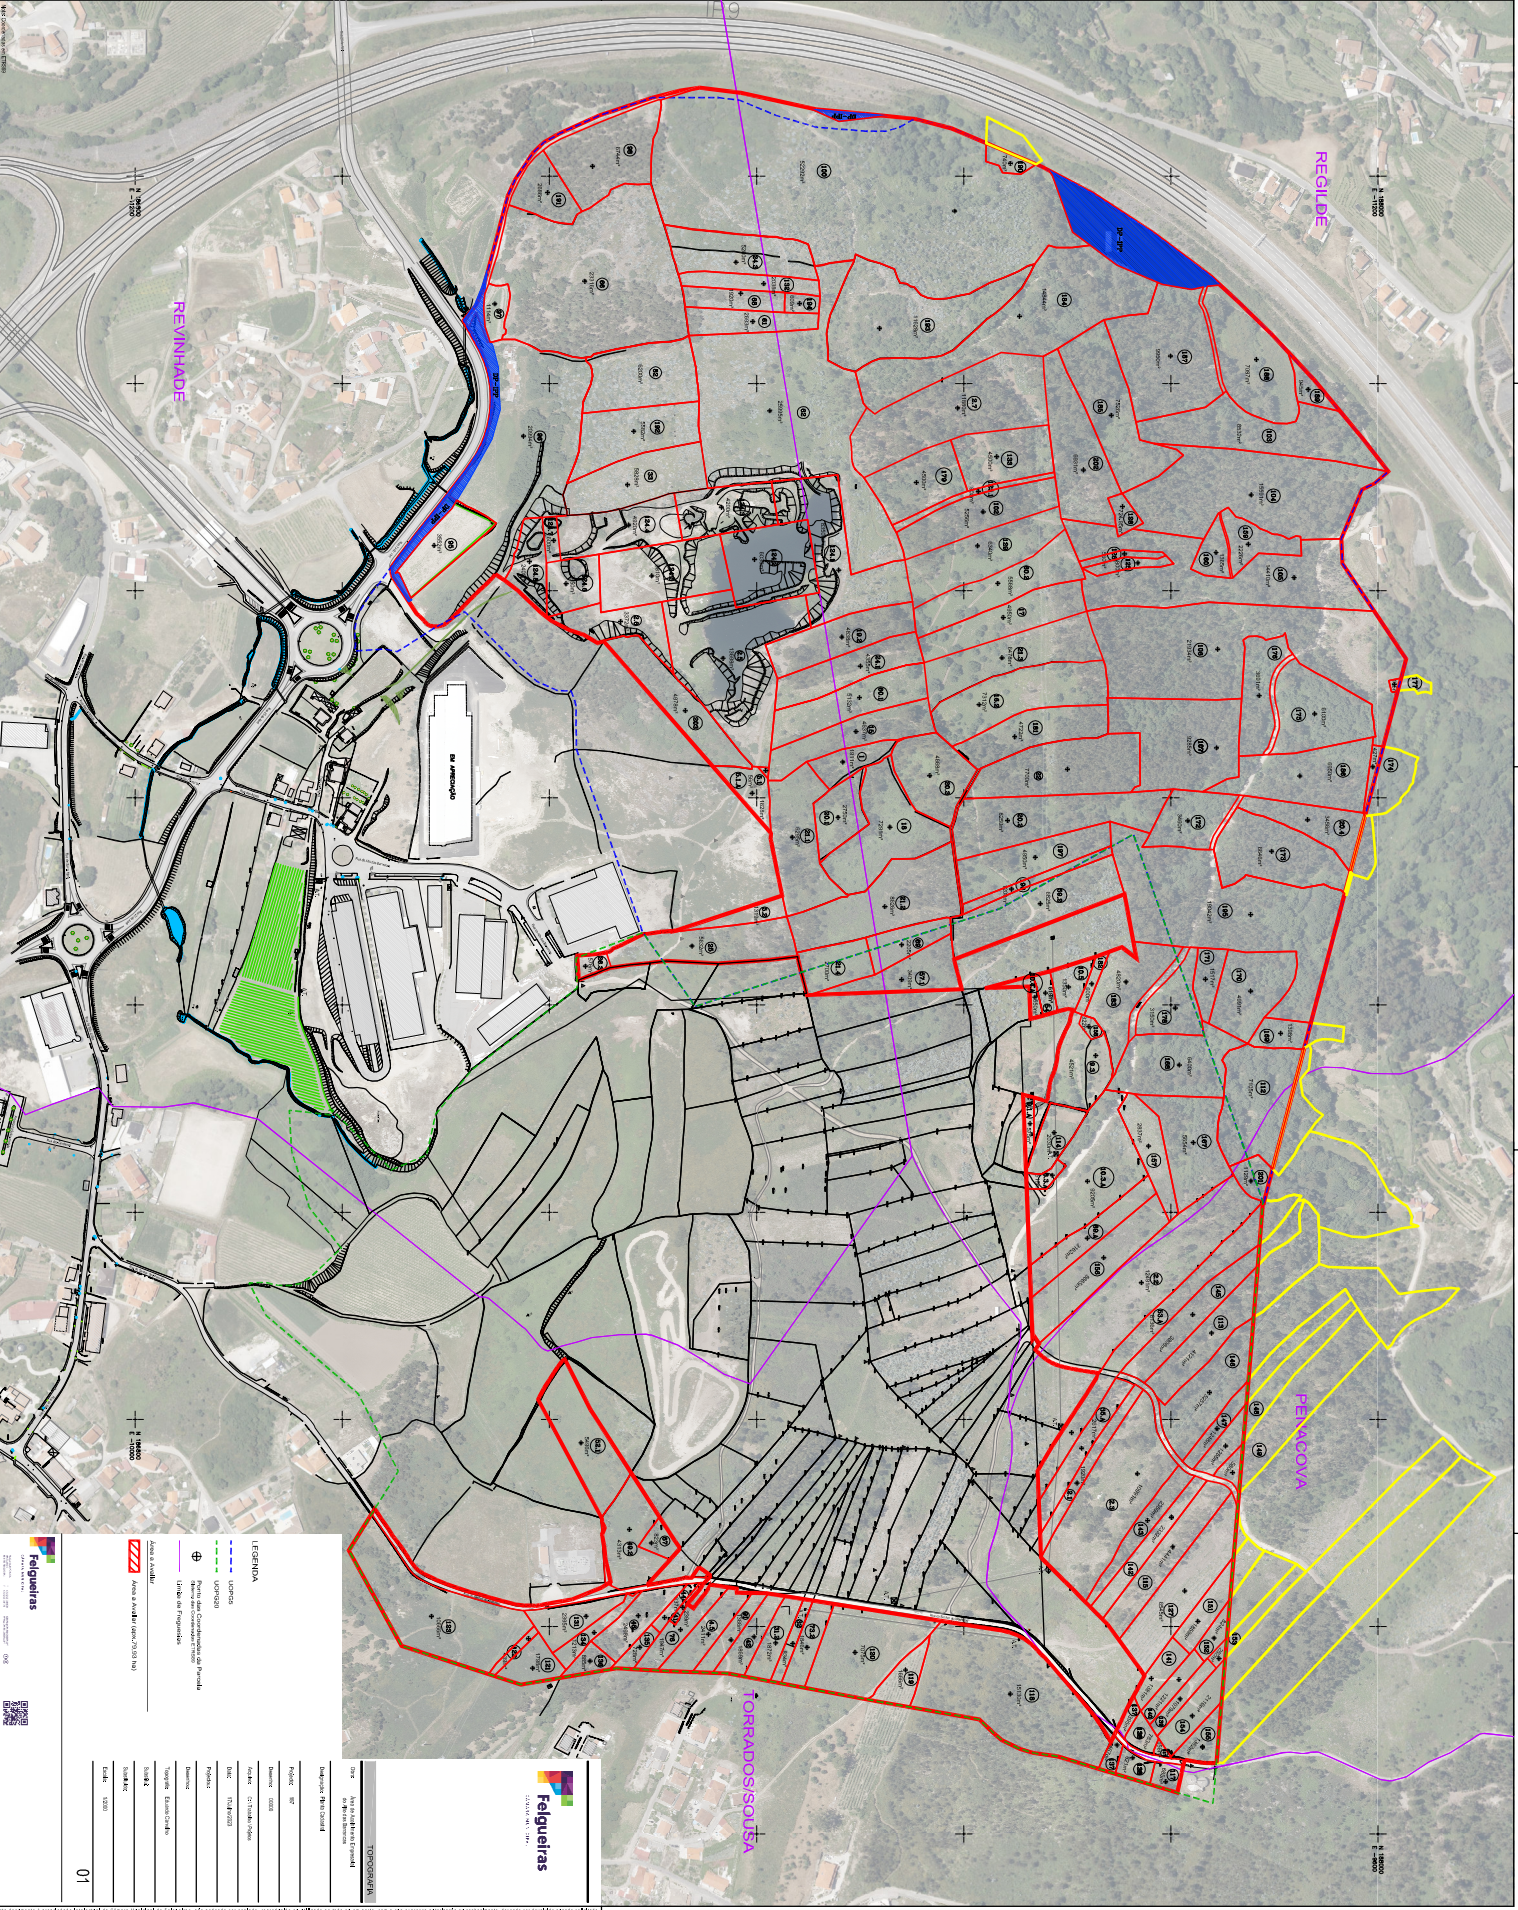

Parcela: **120.000,00 m<sup>2</sup>**

Área: **120.000,00 m<sup>2</sup>**

Parcela: **120.000,00 m<sup>2</sup>**

Área: **120.000,00 m<sup>2</sup>**

REGILDE

PEVACOVA

TORRADOSOUZA

REVINHADA