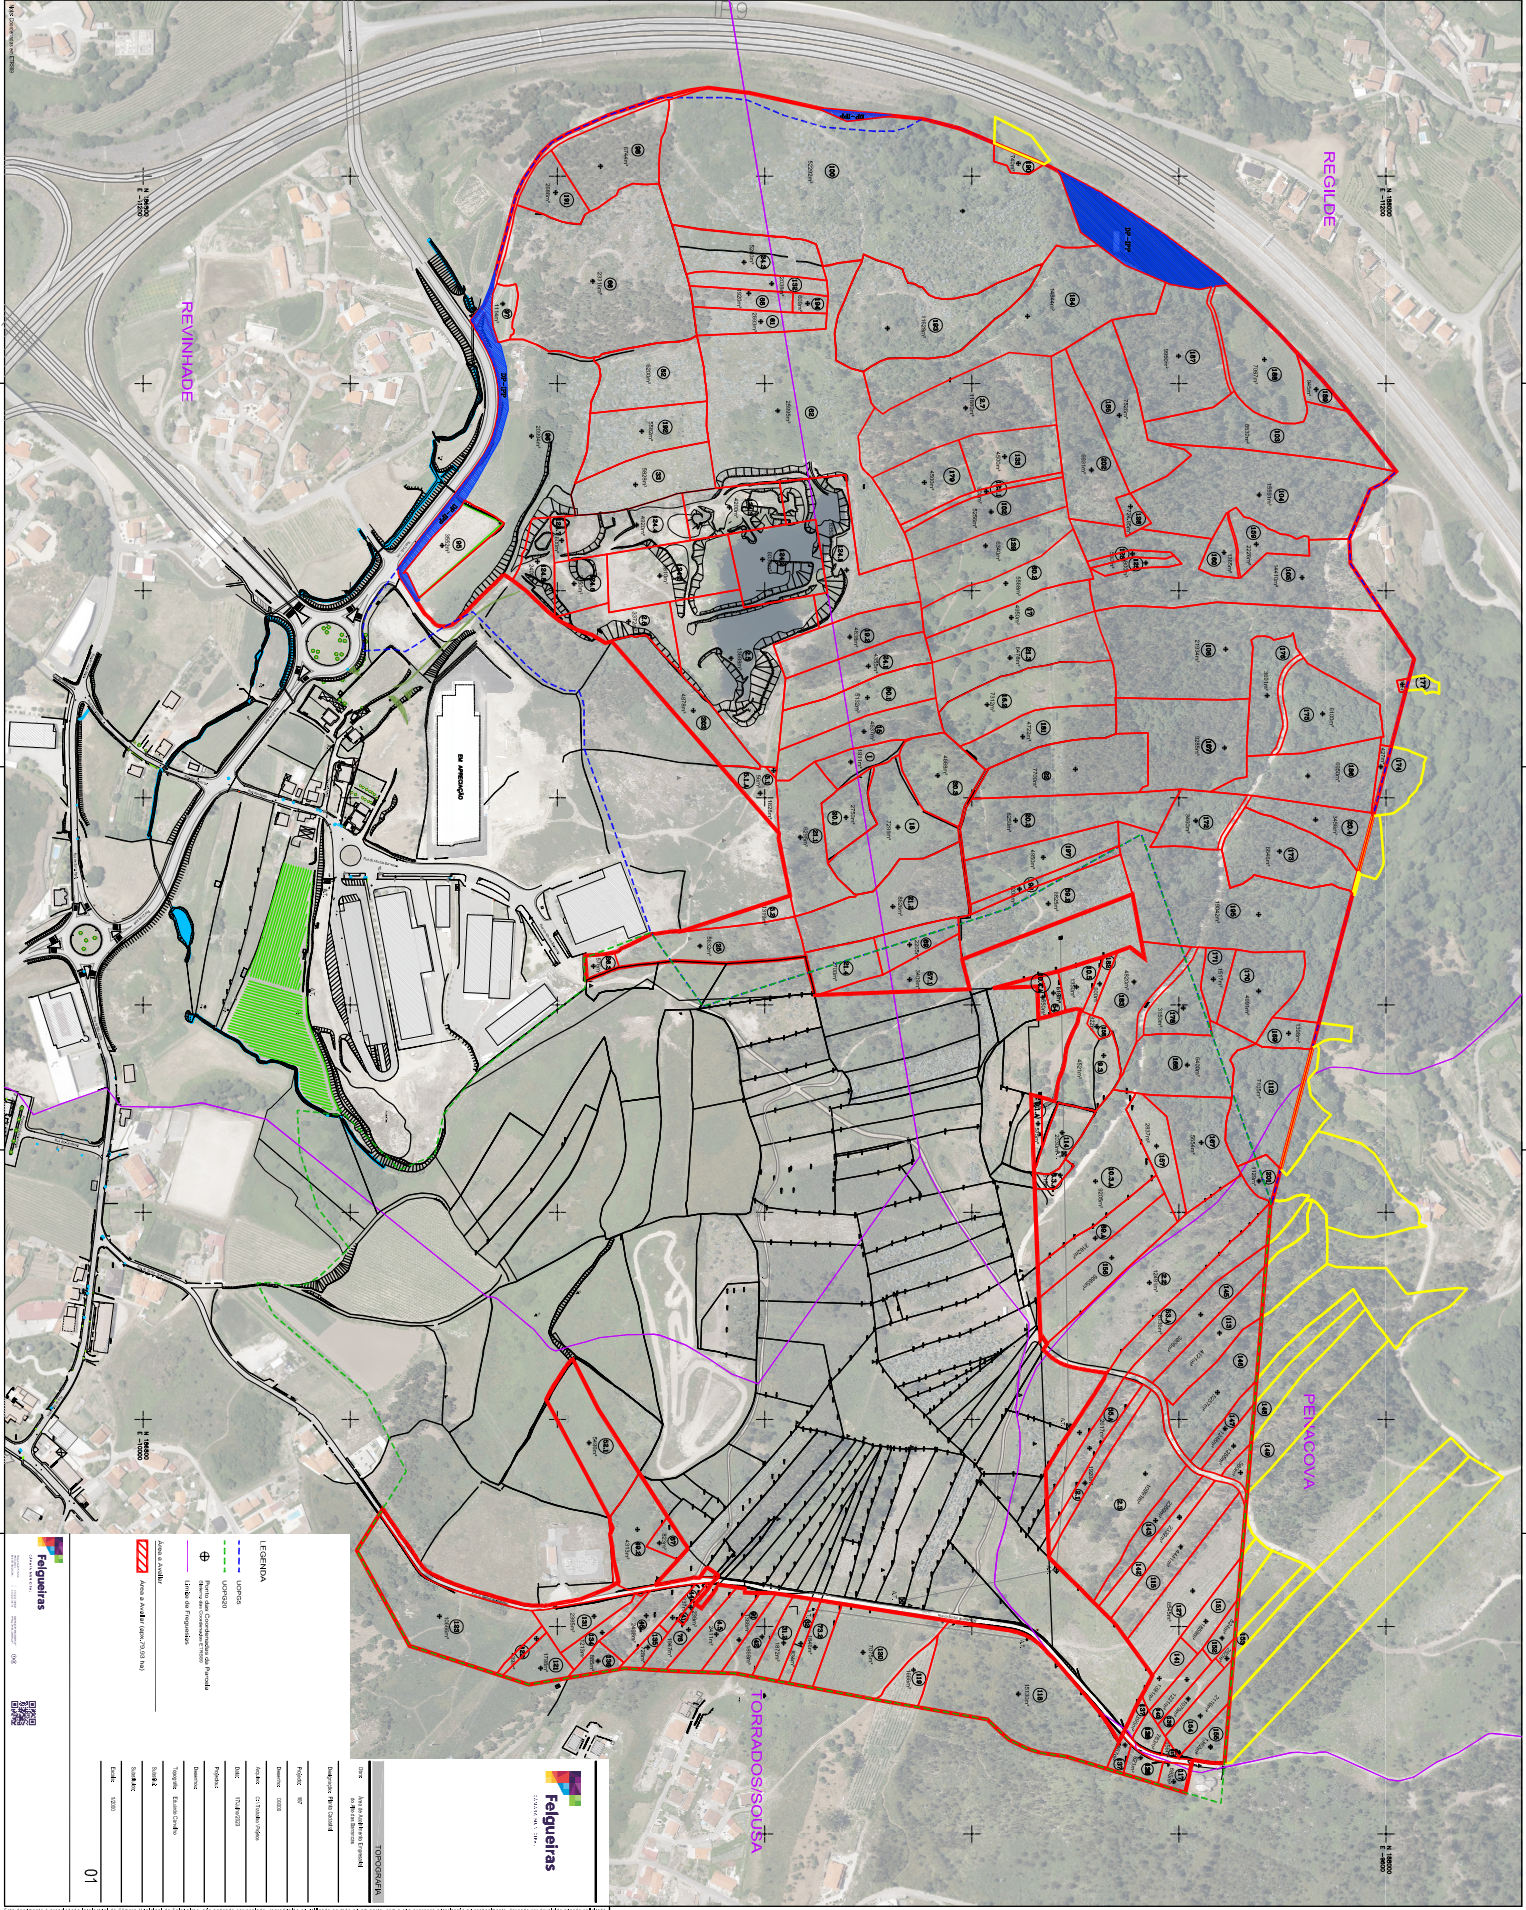

**Ricardo Freitas**

**LEGENDA**

- Lote
- Alagadiço
- Vegetação
- Infraestrutura
- Área a ser recuperada

**ÍNDICE**

Projeto	NR
Matrícula	25222
Parcela	01
Área	120.000,00 m <sup>2</sup>
Parcela	120.000,00 m <sup>2</sup>
Área	120.000,00 m <sup>2</sup>
Parcela	120.000,00 m <sup>2</sup>
Área	120.000,00 m <sup>2</sup>
Parcela	120.000,00 m <sup>2</sup>
Área	120.000,00 m <sup>2</sup>